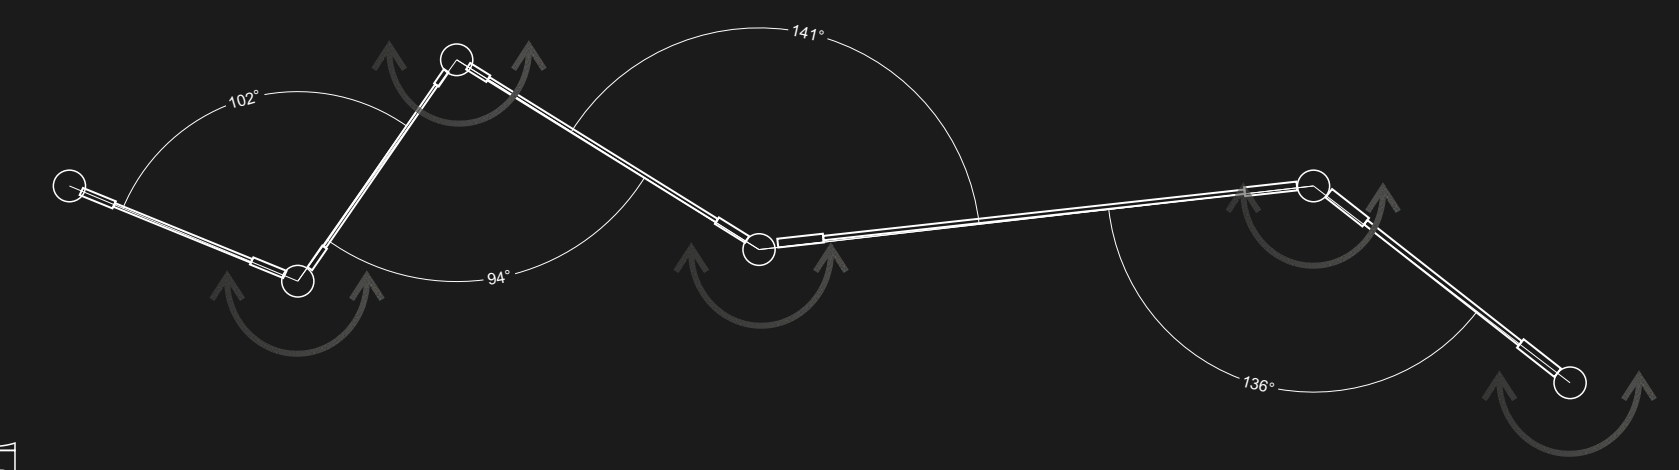

x3  
alha E 9015 - DOHAR

reflektor LED sufitowy / ścienny

regulacja 180°

wymienne końcówki

polerowany mosiądz  
polerowana miedź  
polerowana stal nierdzewna

lakierowanie matowa biel  
lakierowanie matowa czerń

alha 

alha  **DOHAR**

x1  
alpha N 9044 - DOHAR

x3  
alpha N 9004 - DOHAR

x6  
alpha N 9005 - DOHAR

alpha **N** DOHAR  
projektant: Dominik RESPONDEK

LED G9  
oprawa natynkowa LED

wymienne końcówki

nurh 9019 - DOHAR

wymienne końcówki

regulacja końcówki  
we wszystkich kierunkach

regulacja 180°  
na boki

regulacja 180°  
w górę i w dół

regulacja 180°  
w górę i w dół

nurh DOHAR

DOHAR **BONAR**