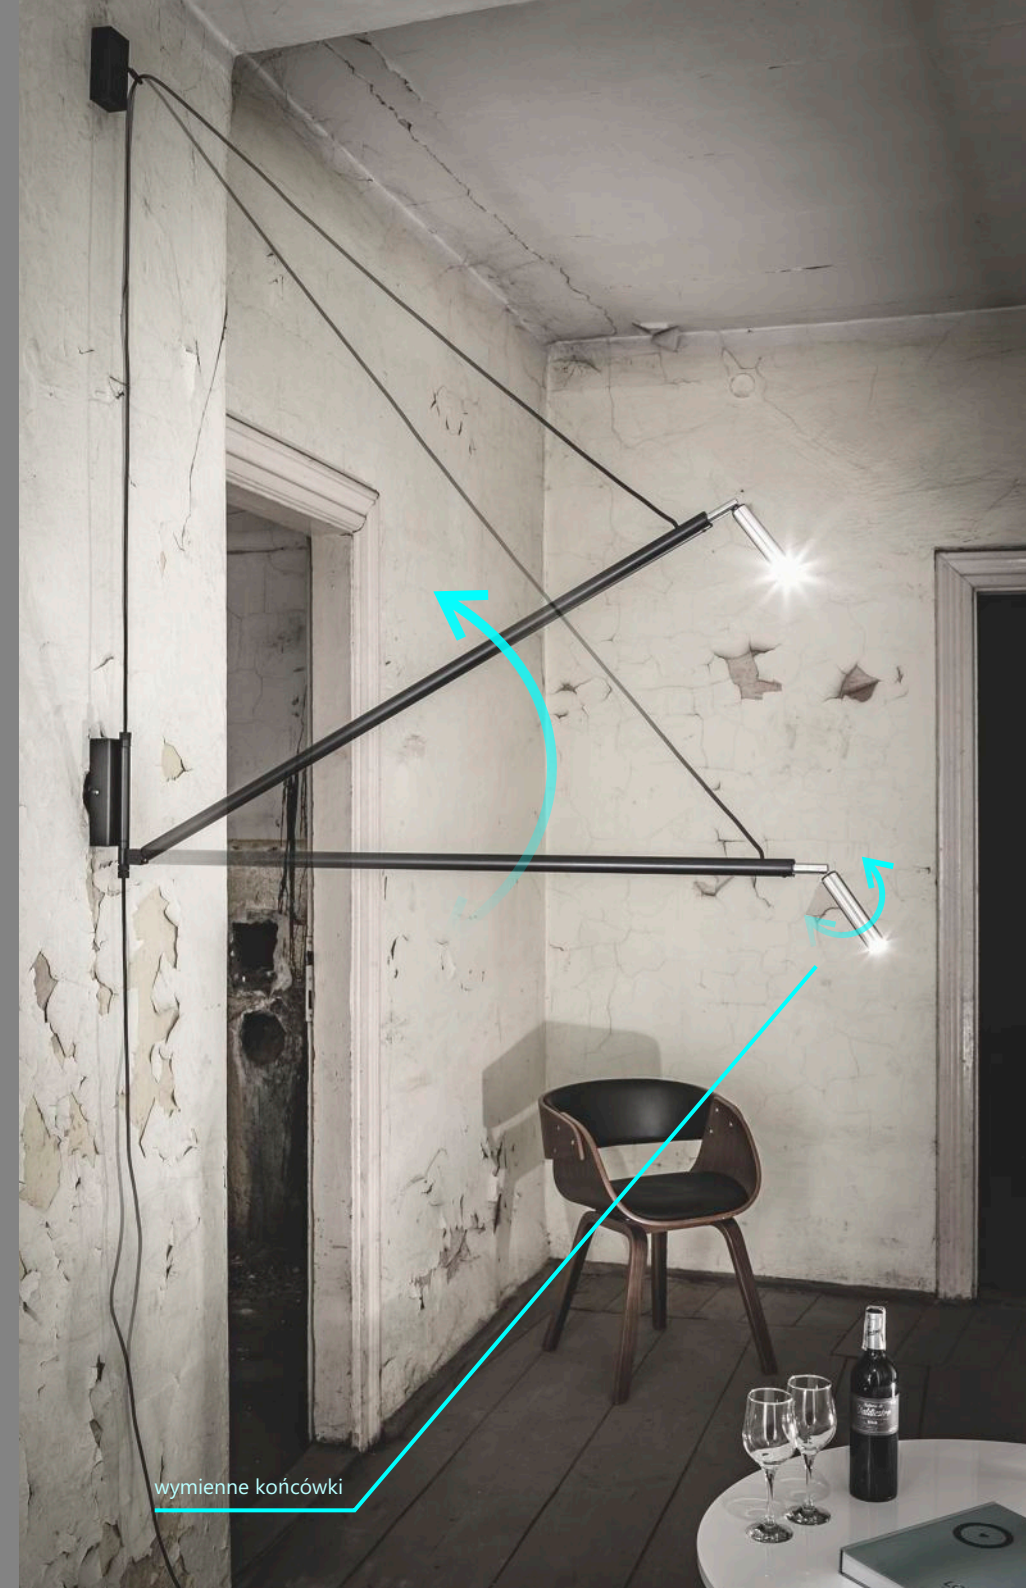

wymienne końcówki