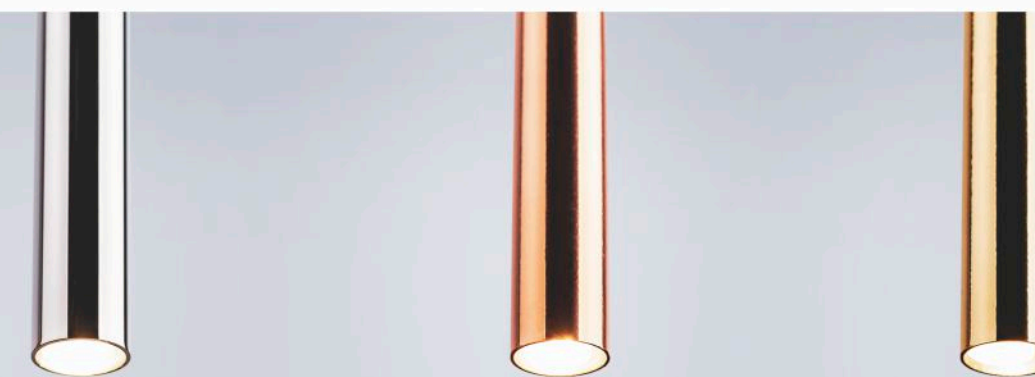

x3  
alha E 9015 - DOHAR

reflektor LED sufitowy / ścienny

regulacja 180°

wymienne końcówki

polerowany mosiądz  
polerowana miedź  
polerowana stal nierdzewna

lakierowanie matowa biel  
lakierowanie matowa czerń