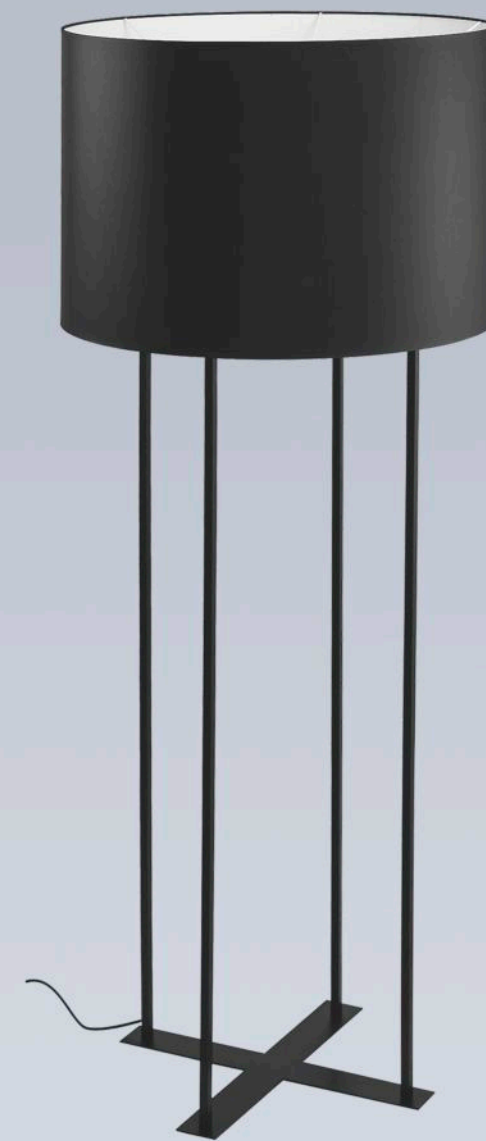

x3  
alha E 9015 - DOHAR

reflektor LED sufitowy / ścienny

regulacja 180°

wymienne końcówki

polerowany mosiądz  
polerowana miedź  
polerowana stal nierdzewna

lakierowanie matowa biel  
lakierowanie matowa czerń

nurh DOHAR

polerowany mosiądz  
polerowana miedź  
polerowana stal nierdzewna  
lakierowanie matowa biel  
lakierowanie matowa czerń

DOHAR nurh

nurh DOHAR

regulacja 180°

regulowana lampa ścienna  
z niezależnym podłączeniem  
zasięg 111,5 cm

nurh 9019 - DOHAR

wymienne końcówki

regulacja końcówki  
we wszystkich kierunkach

regulacja 180°  
na boki

regulacja 180°  
w górę i w dół

regulacja 180°  
w górę i w dół

nurh DOHAR

DOHAR **BONAR**

podłączenie do gniazda 230 V

SHILO  
by  
**DOHAR**  
Dominik Respondek

BONAR 9041 - DOHAR

BONAR 9039 - DOHAR

BONAR 9040 - DOHAR

2019

**DOHAR**  
design

Dominik Respondek