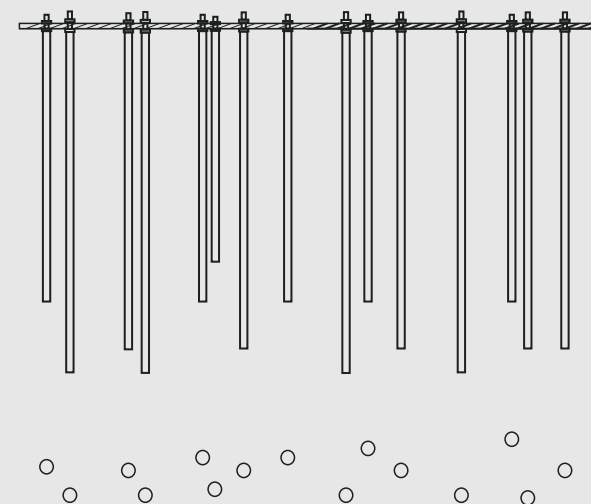

alha
DOHAR

alha T
DOHAR

projektant: Dominik RESPONDEK

oprawy sufitowe LED

montaż podtynkowy do sufitów
podwieszanych i napinanych

alha T 9000 - DOHAR