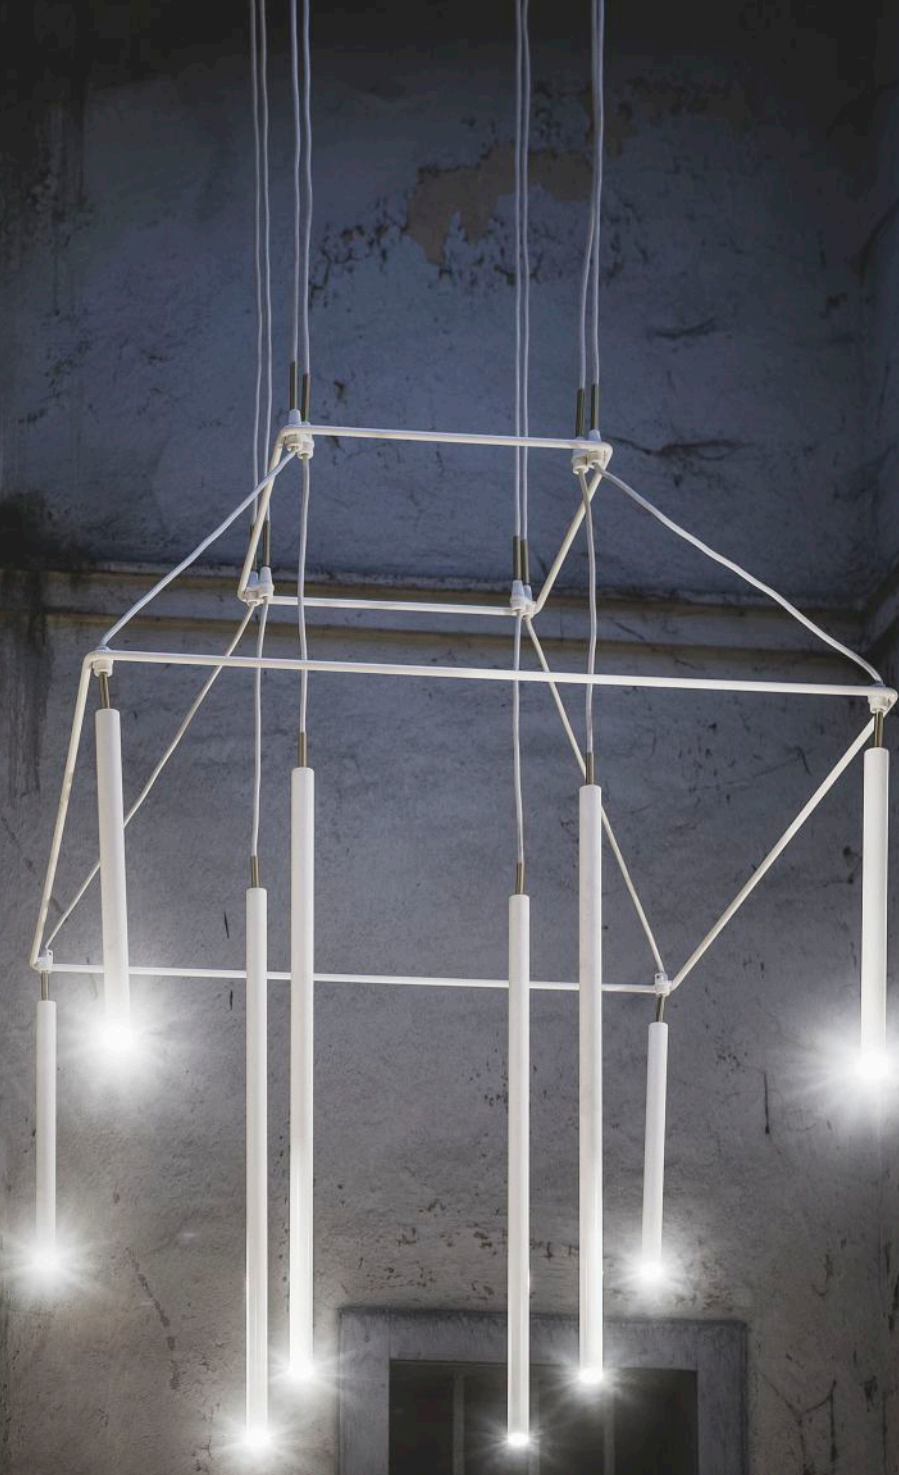

alha
DOHAR

oprawy wiszące LED

projektant: Dominik RESPONDEK