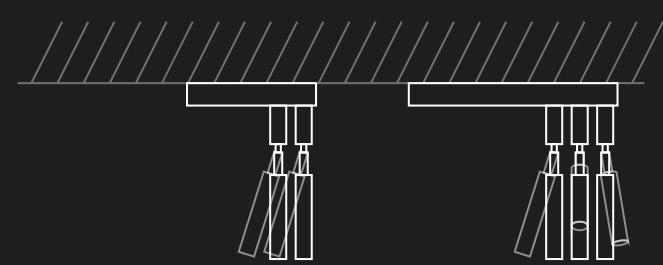

x2
alha E 9014 - DOHAR

x3
alha E 9015 - DOHAR

reflektor LED sufitowy / ścienny

regulacja 180°