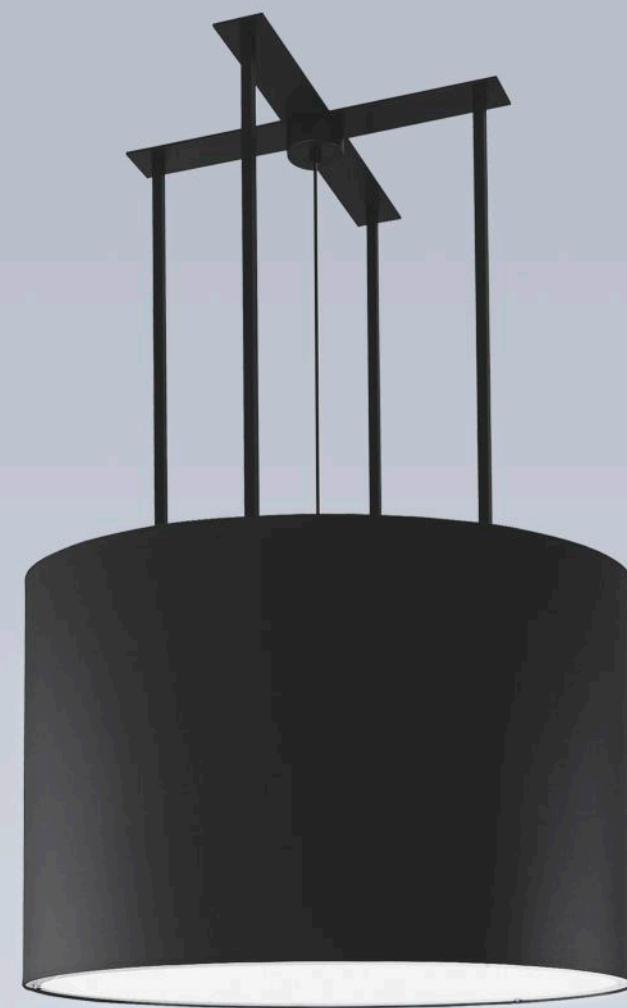

SHILO
by
DOHAR
Dominik Respondek