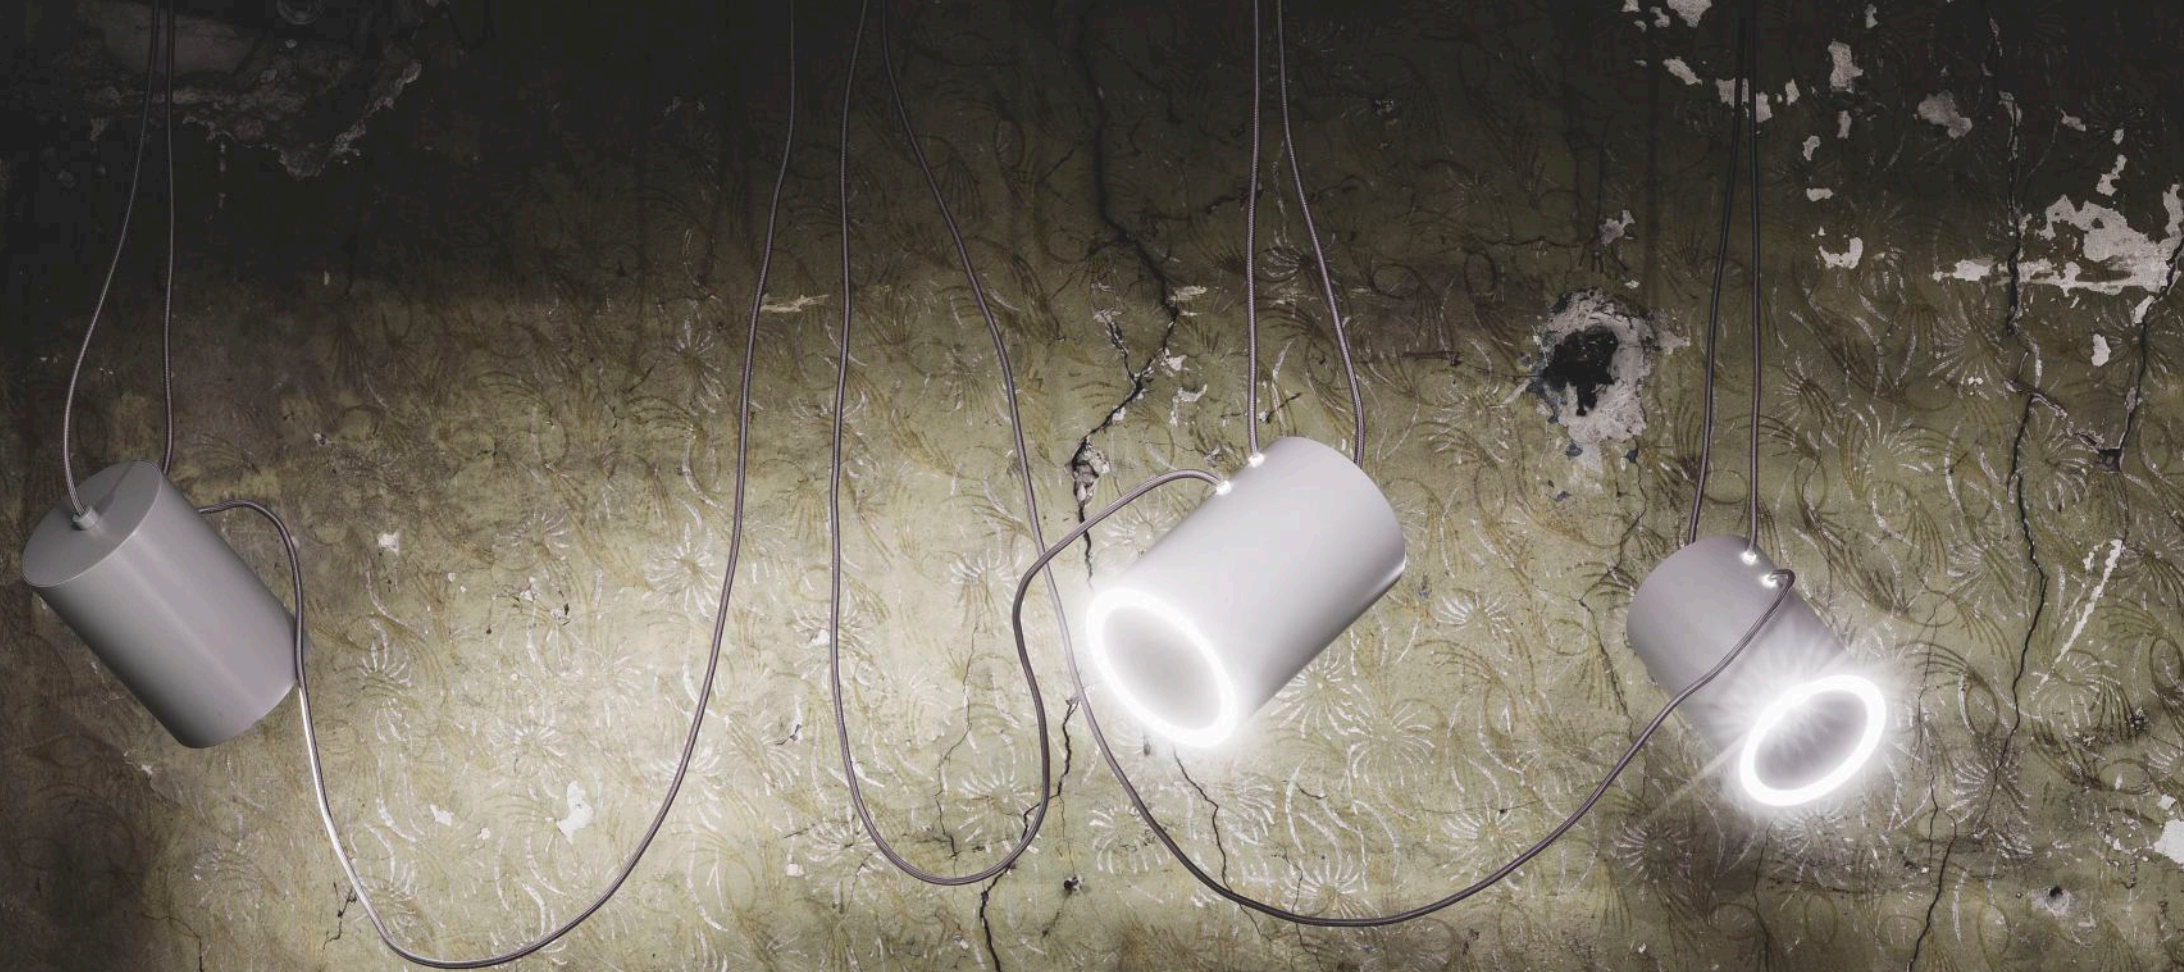

# VIVWIN DOHAR

oprawy wiszące  
LED GU10

x1 VIWIN mini 9045 - DOHAR

x2 VIWIN mini 9046 - DOHAR

x3 VIWIN mini 9047 - DOHAR

x5 VIWIN mini 9048 - DOHAR

DUBU

DUBU