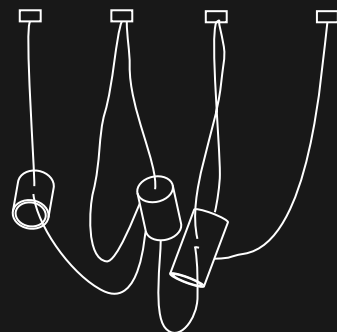

x3
DUBU 9027 - DOHAR