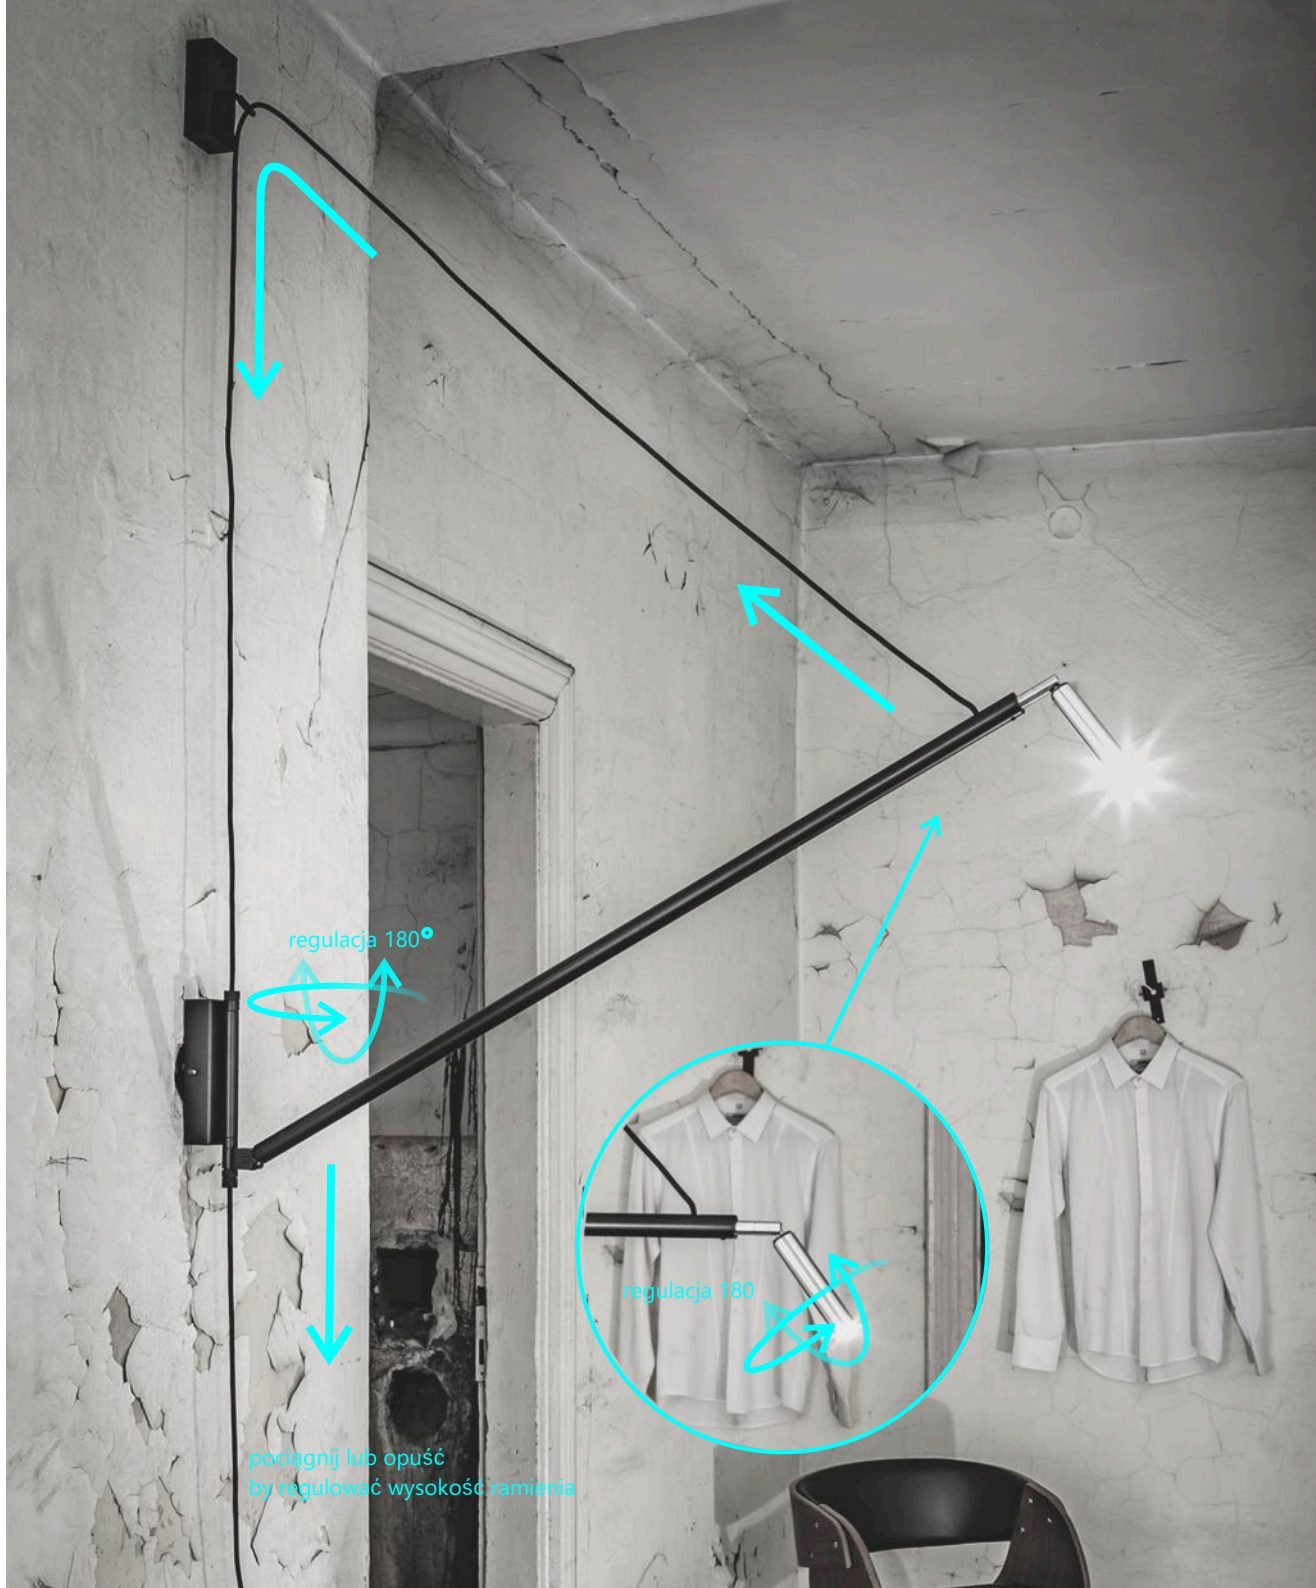

nurh DOHAR

polerowany mosiądz  
polerowana miedź  
polerowana stal nierdzewna  
lakierowanie matowa biel  
lakierowanie matowa czerń

DOHAR nurh

nurh DOHAR

regulacja 180°

regulowana lampa ścienna  
z niezależnym podłączeniem  
zasięg 111,5 cm

nurh 9019 - DOHAR

wymienne końcówki

regulacja końcówki  
we wszystkich kierunkach

regulacja 180°  
na boki

regulacja 180°  
w górę i w dół

regulacja 180°  
w górę i w dół

nurh DOHAR

DOHAR **BONAR**