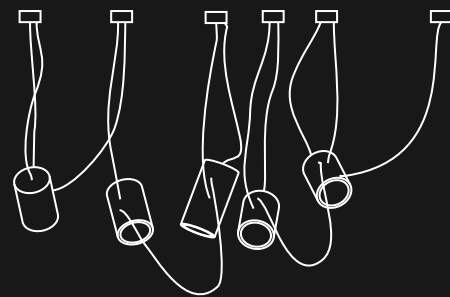

x5
DUBU 9028 - DOHAR