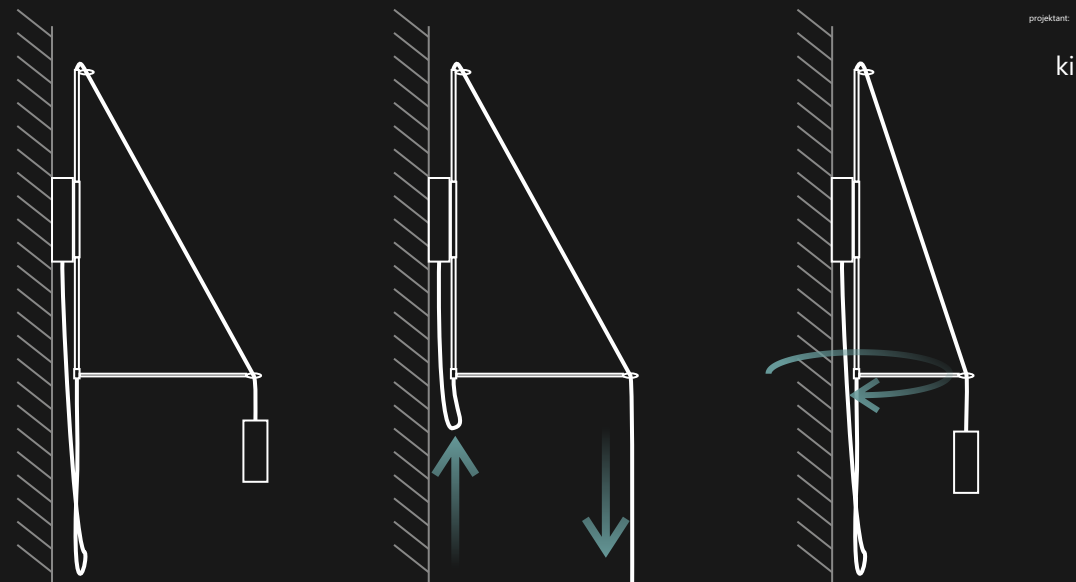

pociągnij  
by wyregulować  
wysokość

obróć  
by  
przesunąć

GU 10

E 27

E 14

kabe 9016 - DOHAR

kabe 9017 - DOHAR

kabe 9018 - DOHAR

nurh DOHAR

polerowany mosiądz  
polerowana miedź  
polerowana stal nierdzewna  
lakierowanie matowa biel  
lakierowanie matowa czerń

DOHAR nurh

nurh DOHAR

regulacja 180°

regulowana lampa ścienna  
z niezależnym podłączeniem  
zasięg 111,5 cm