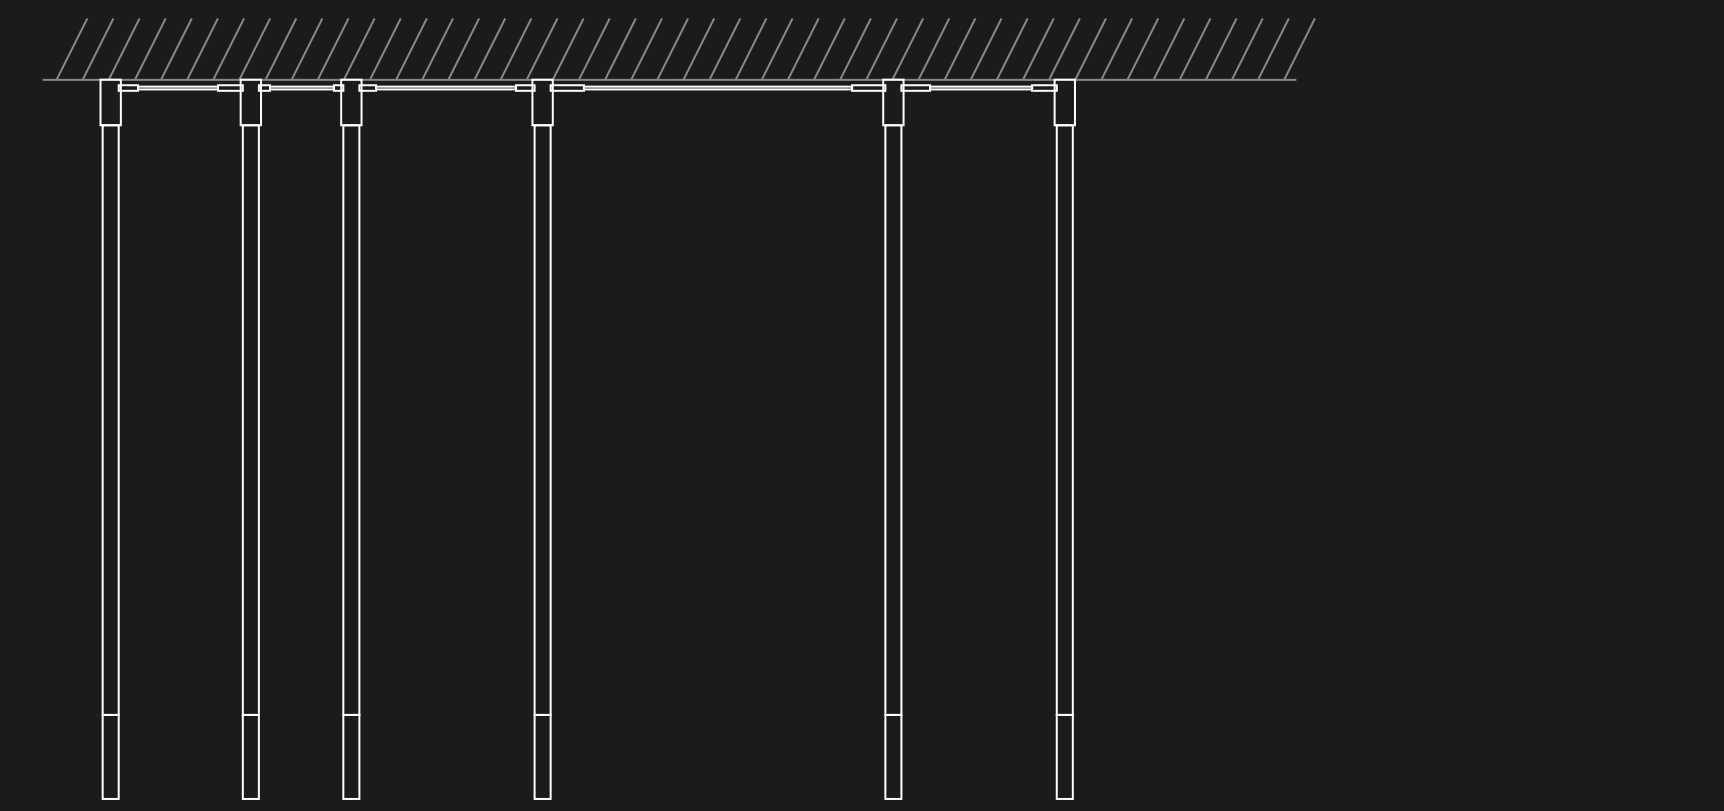

LED G9
oprawa natynkowa LED