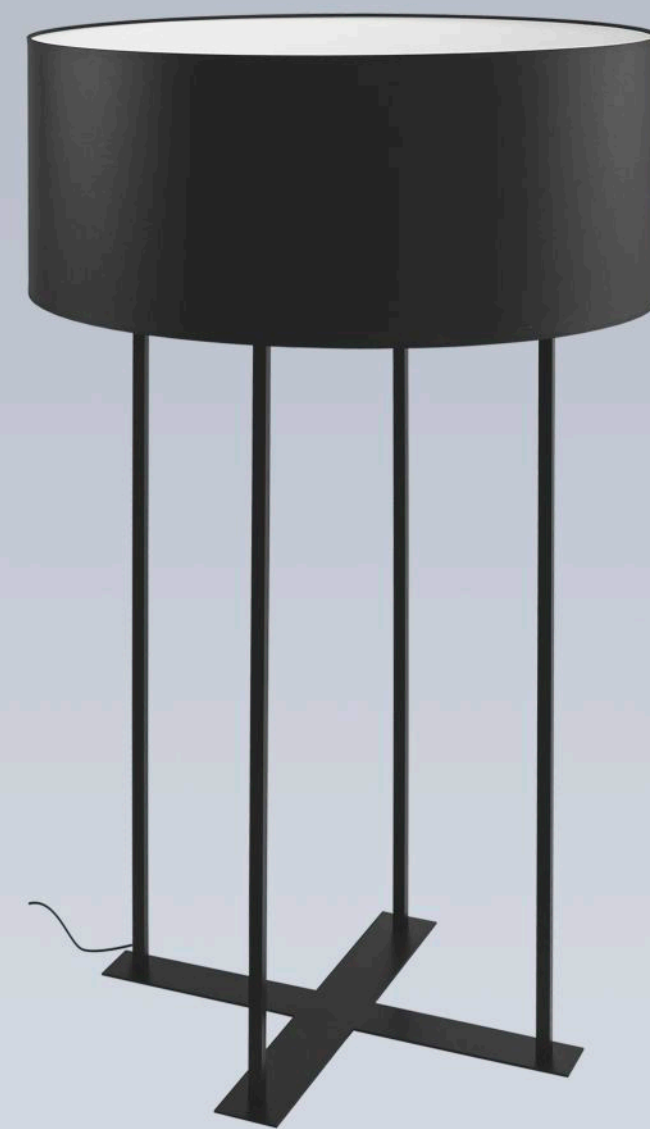

x3  
alha E 9015 - DOHAR

reflektor LED sufitowy / ścienny

regulacja 180°

wymienne końcówki

polerowany mosiądz  
polerowana miedź  
polerowana stal nierdzewna

lakierowanie matowa biel  
lakierowanie matowa czerń

nurh DOHAR

polerowany mosiądz  
polerowana miedź  
polerowana stal nierdzewna  
lakierowanie matowa biel  
lakierowanie matowa czerń

DOHAR nurh

nurh DOHAR

regulacja 180°

regulowana lampa ścienna  
z niezależnym podłączeniem  
zasięg 111,5 cm

nurh 9019 - DOHAR

wymienne końcówki

regulacja końcówki  
we wszystkich kierunkach

regulacja 180°  
na boki

regulacja 180°  
w górę i w dół

regulacja 180°  
w górę i w dół

nurh DOHAR

DOHAR **BONAR**

podłączenie do gniazda 230 V

SHILO  
by  
**DOHAR**  
Dominik Respondek

BONAR 9041 - DOHAR

BONAR 9039 - DOHAR

BONAR 9040 - DOHAR

2019

**DOHAR**  
design

Dominik Respondek