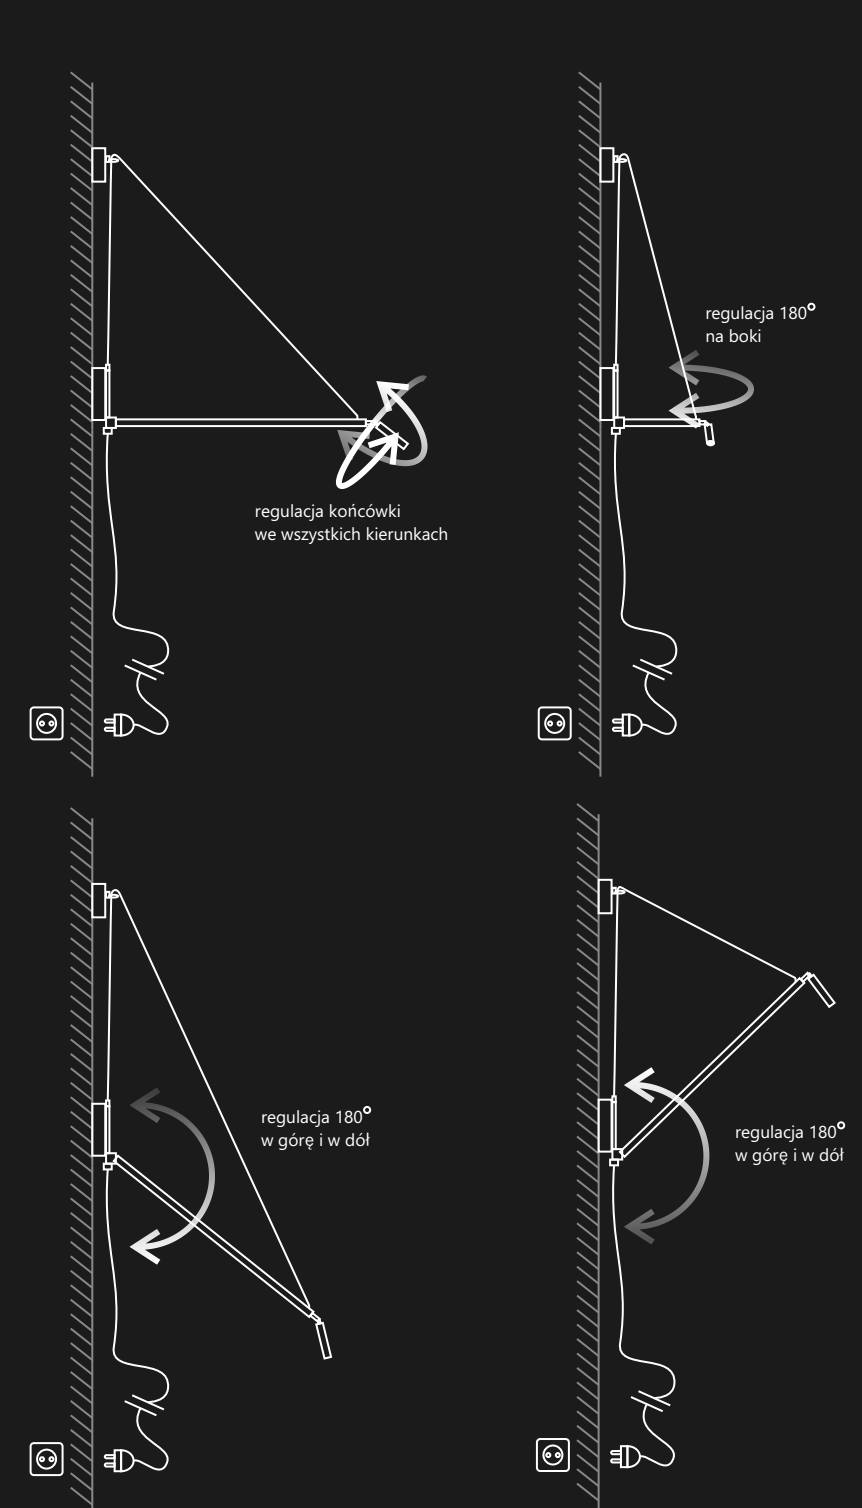

pociągnij  
by wyregulować  
wysokość

obróć  
by  
przesunąć

GU 10

E 27

E 14

kabe 9016 - DOHAR

kabe 9017 - DOHAR

kabe 9018 - DOHAR

nurh DOHAR

polerowany mosiądz  
polerowana miedź  
polerowana stal nierdzewna  
lakierowanie matowa biel  
lakierowanie matowa czerń

DOHAR nurh

nurh DOHAR

regulacja 180°

regulowana lampa ścienna  
z niezależnym podłączeniem  
zasięg 111,5 cm

nurh 9019 - DOHAR

wymienne końcówki

regulacja końcówki  
we wszystkich kierunkach

regulacja 180°  
na boki

regulacja 180°  
w górę i w dół

regulacja 180°  
w górę i w dół

nurh DOHAR

DOHAR **BONAR**