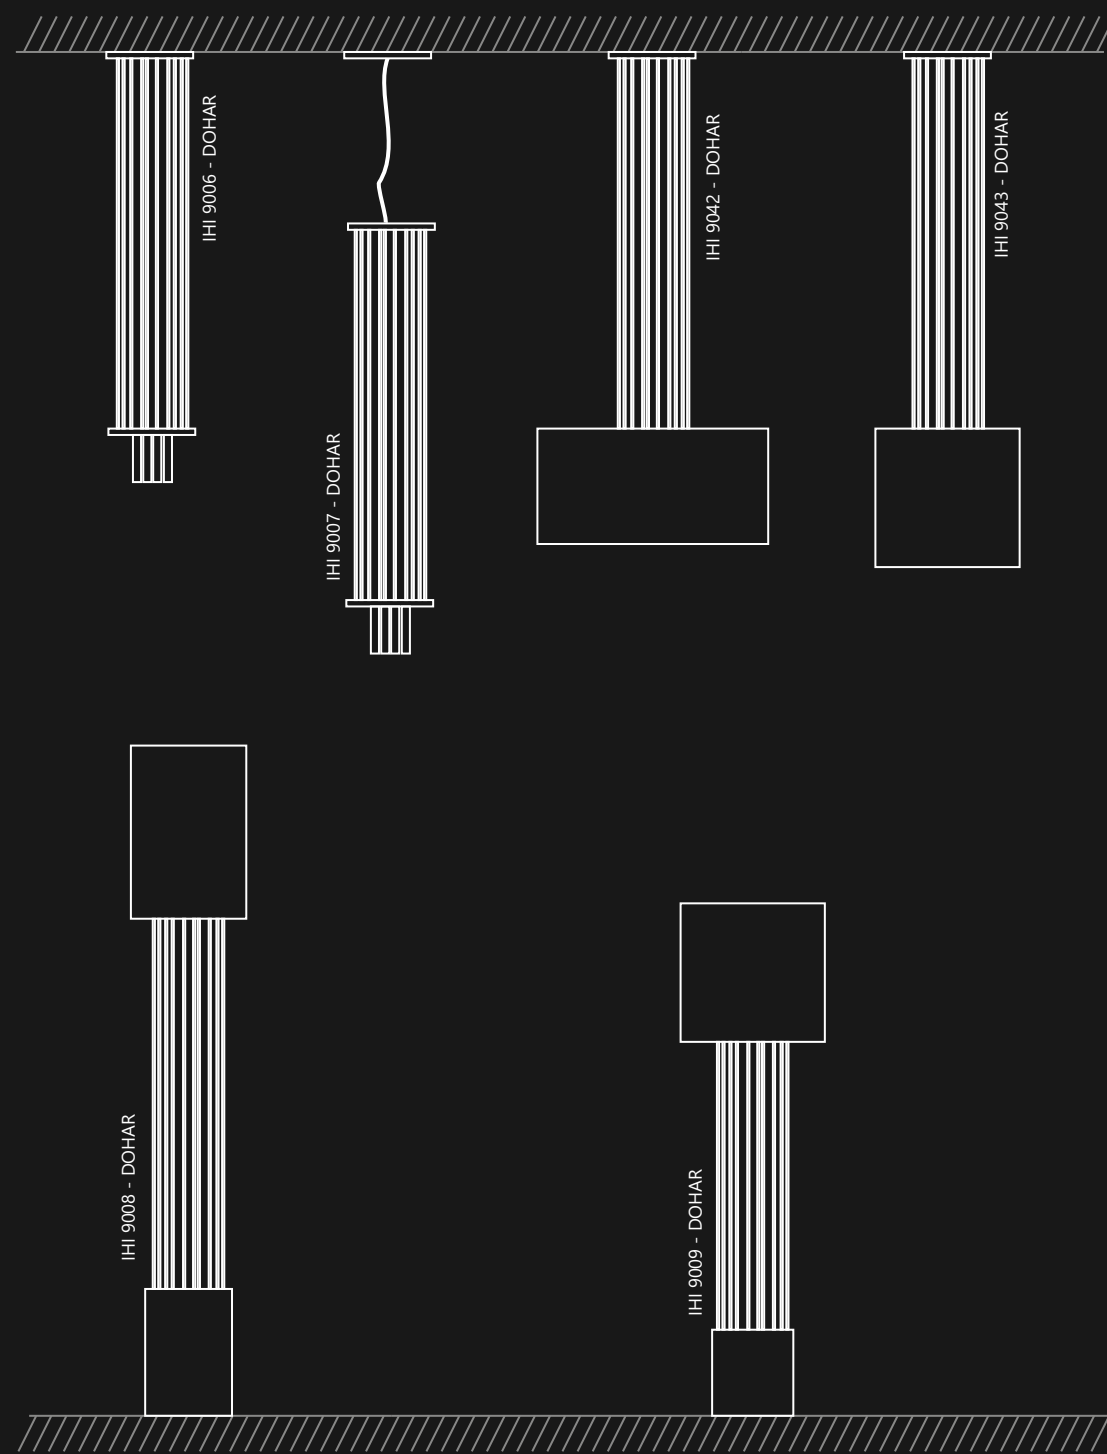

oprawy wiszące
i stojące LED

wymienne końcówki

polerowany mosiądz
polerowana miedź
polerowana stal nierdzewna
lakierowanie matowa biel
lakierowanie matowa czerń

DOHAR