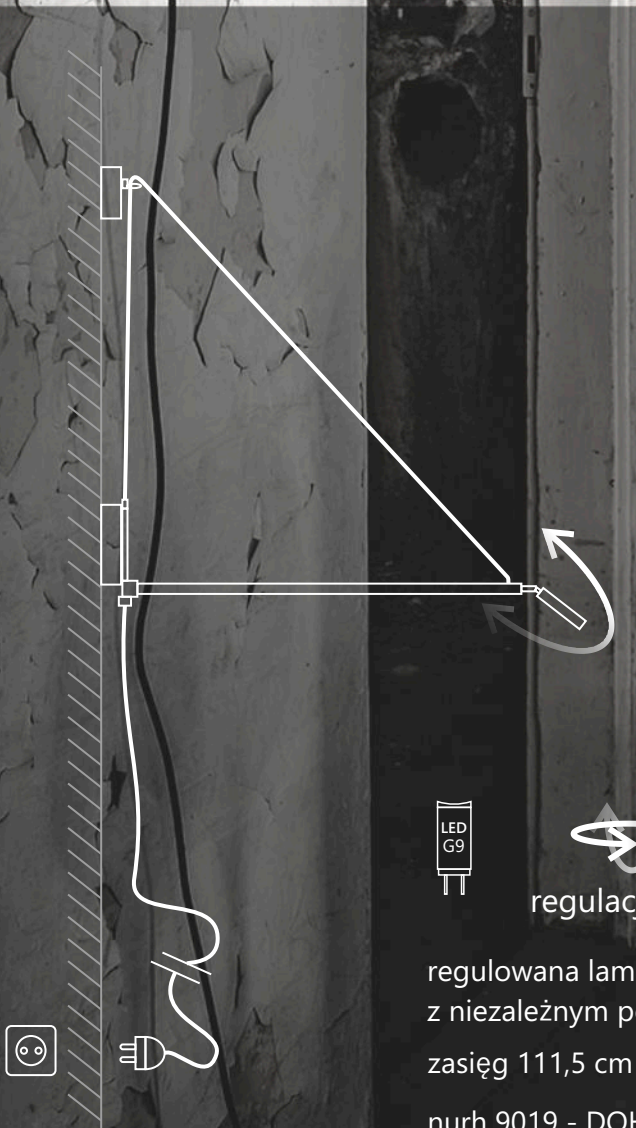

nurh DOHAR

polerowany mosiądz  
polerowana miedź  
polerowana stal nierdzewna  
lakierowanie matowa biel  
lakierowanie matowa czerń

DOHAR nurh

nurh DOHAR

regulacja 180°

regulowana lampa ścienna  
z niezależnym podłączeniem  
zasięg 111,5 cm