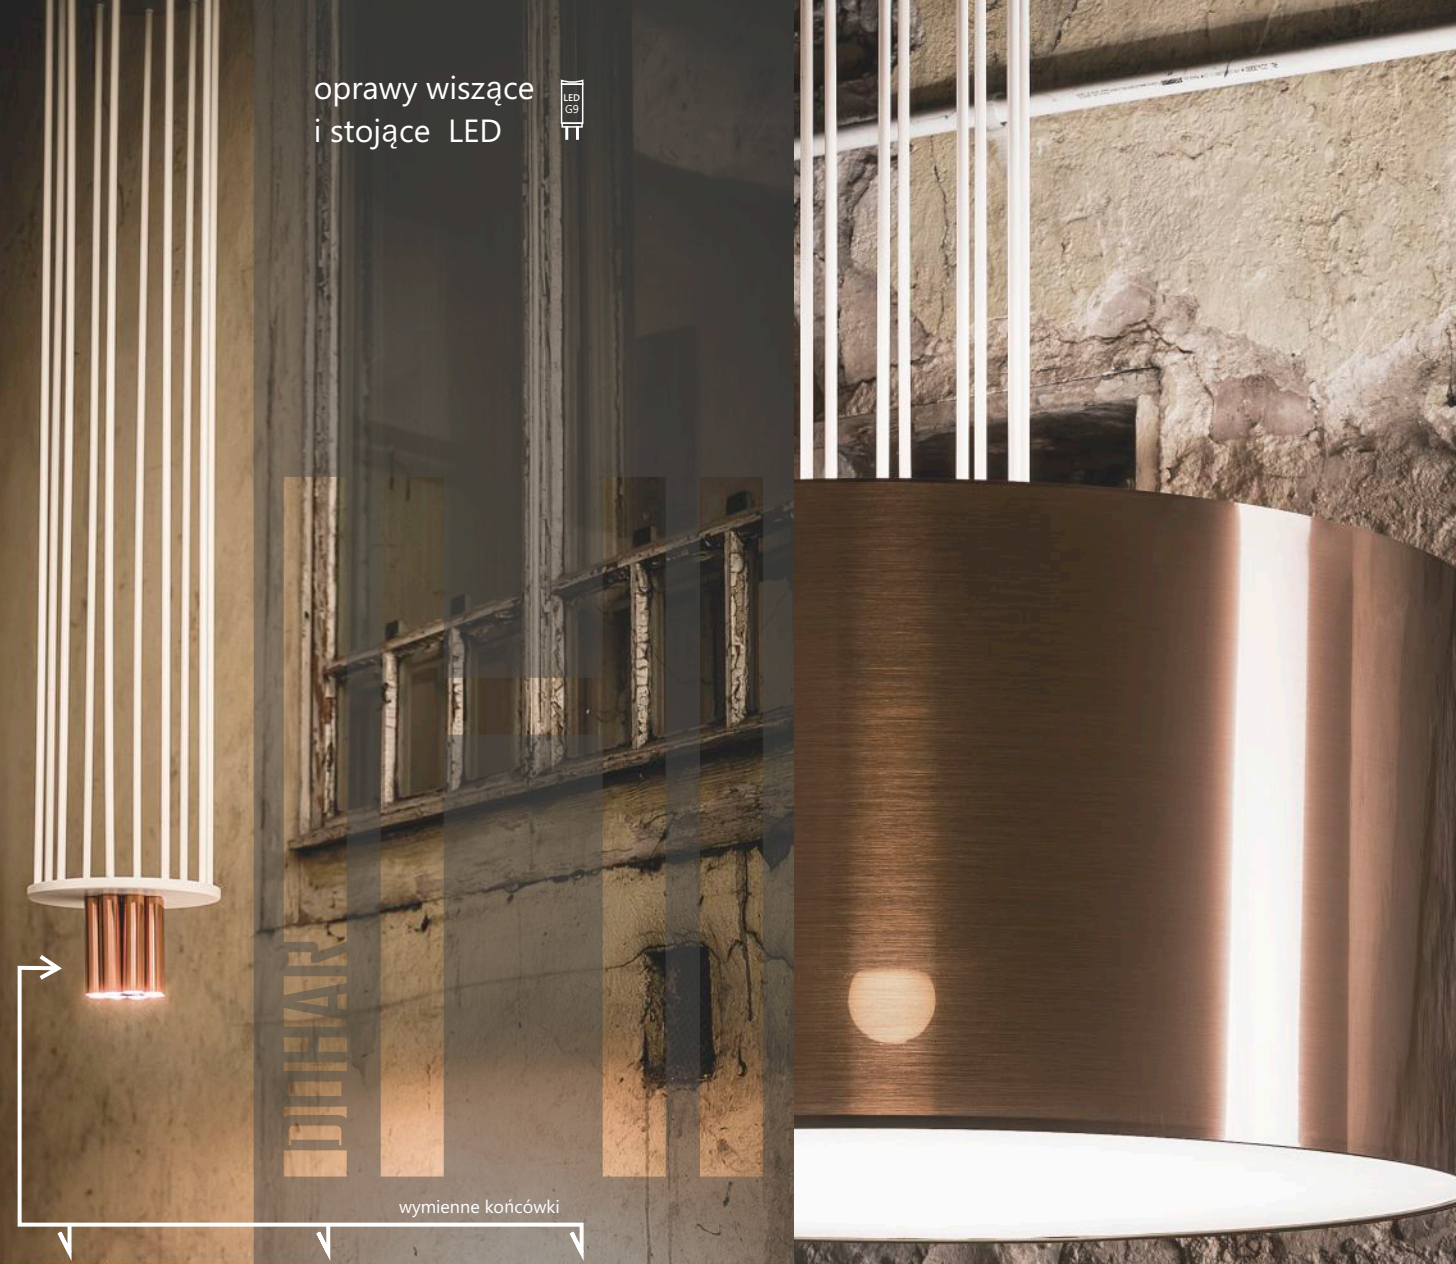

oprawy wiszące
i stojące LED

wymienne końcówki

polerowany mosiądz
polerowana miedź
polerowana stal nierdzewna
lakierowanie matowa biel
lakierowanie matowa czerń

DOHAR