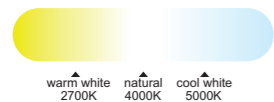

R00131

INSTALAR

MODO DE USO

Flujo aire amplio

COIN mini

Ref	K	CRI	W	Lúmenes	Lúmenes 360°	Acabado Finish	Motor
8220	2700-5000K	≥ 80	45W	2500lm	5000lm	Madera/Blanco Wood/White	25W

Velocidad Speeds	Sleep mode	1	2	3
Potencia Power	7W	10W	20W	25W
RPM	162	180	240	260
Flujo de aire Airflow(m³/min)	60	75	105	112
Flujo de aire Airflow(m³/h)	3600	4500	6300	6700
Nivel sonoro Sound level (dB(c))	33	36	42	45