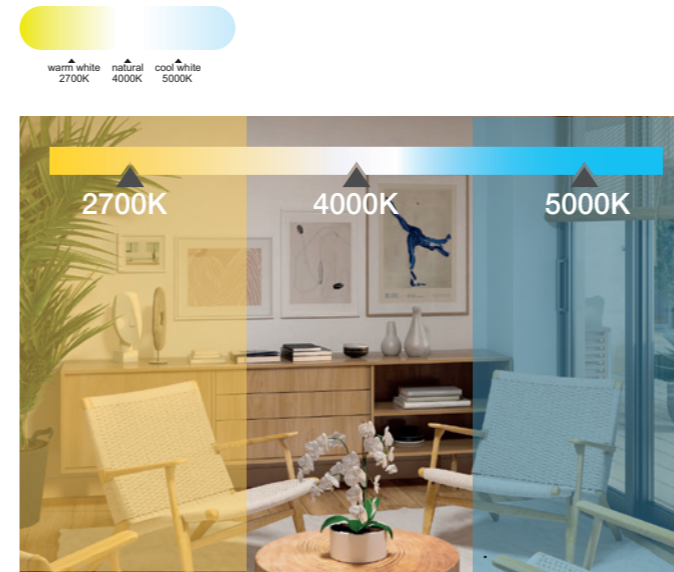

1 Mando a distancia incluido Remote control included

2 Aplicación Mantra Lighting Mantra Lighting App

IR RO0136

IR RO0131

RF RO0128

RF RO0134

3 Aplicación Tuya Smart Mantra Tuya Smart

Diferentes temperaturas de color
Different colour temperatures