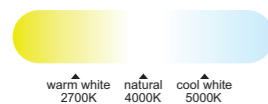

WINTER

SUMMER

R00137

INSTALAR

MODO DE USO

NEPAL

by José Ignacio Ballester

Ref	K	CRI	W	Lúmenes	Lúmenes 360°	Acabado Finish	Motor
7530	2700-5000K	≥ 80	75W	7200lm	10000lm	Blanco White	35W
7531	2700-5000K	≥ 80	75W	7200lm	10000lm	Negro Black	35W
7532	2700-5000K	≥ 80	75W	7200lm	10000lm	Blanco haya White beech	35W
7533	2700-5000K	≥ 80	75W	7200lm	10000lm	Plata nogal Silver walnut	35W