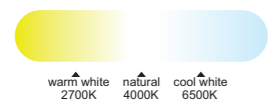

Ref	K	CRI	W	Lúmenes	Lúmenes 360°	Acabado Finish	Motor
7862	3000K-6500K	≥ 80	60W	4200lm	6700lm	Negro Black	26W
7861	3000K-6500K	≥ 80	60W	4200lm	6700lm	Blanco White	26W

Velocidad Speeds	1	2	3
Potencia Power	6.3W	13.5W	26W
RPM	550	750	900
Flujo de aire Airflow(m³/min)	28	50	65
Flujo de aire Airflow(m³/h)	1680	3000	3900
Nivel sonoro Sound level (dB(a))	44	52	56

Flujo aire concentrado

WINTER