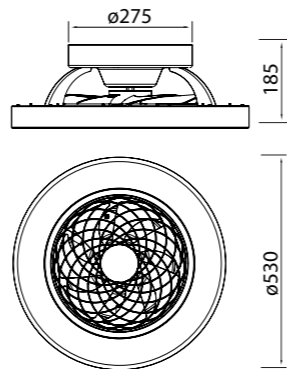

Flujo aire concentrado

INSTALAR

MODO DE USO

120°

25.000 h

10.000