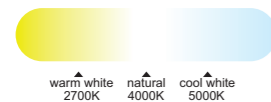

Ref	K	CRI	W	Lúmenes	Lúmenes 360°	Acabado Finish	Motor
8230	2700-5000K	≥ 80	55W	3800lm	6050lm	Cuerda natural Natural rope	25W

Velocidad Speeds	Sleep mode	30%	70%	100%
Potencia Power	3.5W	7.5W	17.5W	25W
RPM	300	720	1020	1160
Flujo de aire Airflow(m³/min)	16	25	40	45
Flujo de aire Airflow(m³/h)	960	1500	2400	2700
Nivel sonoro Sound level (dB(a))	32	36	46	54