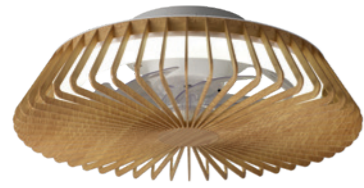

HIMALAYA mini