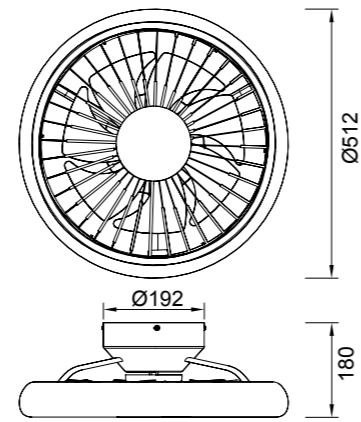

Velocidad Speeds	Sleep mode	30%	70%	100%
Potencia Power	5W	11W	20W	30W
RPM	300	650	880	940
Flujo de aire Airflow(m³/min)	20	30	60	102
Flujo de aire Airflow(m³/h)	1200	1800	3600	4560
Nivel sonoro Sound level (dB(a))	32	36	46	54