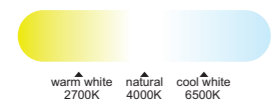

Ref	K	CRI	W	Lúmenes	Lúmenes 360°	Acabado Finish	Motor
8292	3000K-6500K	≥ 80	40W	3000lm	4200lm	Negro Black	20W
8291	3000K-6500K	≥ 80	40W	3000lm	4200lm	Blanco White	20W

Velocidad Speeds	1	2	3
Potencia Power	6W	12W	20W
RPM	650	850	1050
Flujo de aire Airflow(m³/min)	22	36	45
Flujo de aire Airflow(m³/h)	1320	2160	2700
Nivel sonoro Sound level (dB(a))	36	45	56

Flujo aire concentrado

R00136