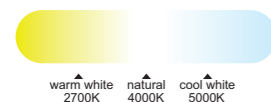

WINTER

SUMMER

R00137

INSTALAR

MODO DE USO

PsB 35W
 =0,5W motor DC

Ref	K	CRI	W	Lúmenes	Lúmenes 360°	Acabado Finish	Motor
8236	2700-5000K	≥ 80	60W	4200lm	6600lm	Negro madera Black wood	35W

Velocidad Speeds	Sleep mode	30%	70%	100%
Potencia Power	5W	9W	23W	35W
RPM	100	130	280	380
Flujo de aire Airflow(m³/min)	25	32	75	104
Flujo de aire Airflow(m³/h)	1500	1920	4500	6240
Nivel sonoro Sound level (dB(a))	30	33	42	49