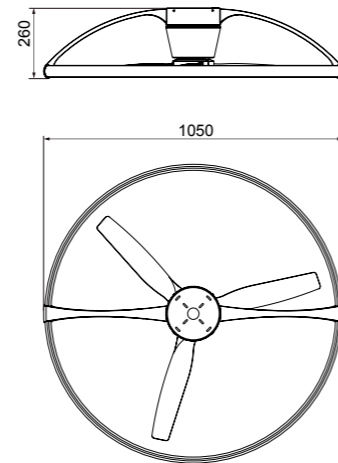

WINTER

SUMMER

R00137

INSTALAR

MODO DE USO

NEPAL

by José Ignacio Ballester

Ref	K	CRI	W	Lúmenes	Lúmenes 360°	Acabado Finish	Motor
7530	2700-5000K	≥ 80	75W	7200lm	10000lm	Blanco White	35W
7531	2700-5000K	≥ 80	75W	7200lm	10000lm	Negro Black	35W
7532	2700-5000K	≥ 80	75W	7200lm	10000lm	Blanco haya White beech	35W
7533	2700-5000K	≥ 80	75W	7200lm	10000lm	Plata nogal Silver walnut	35W