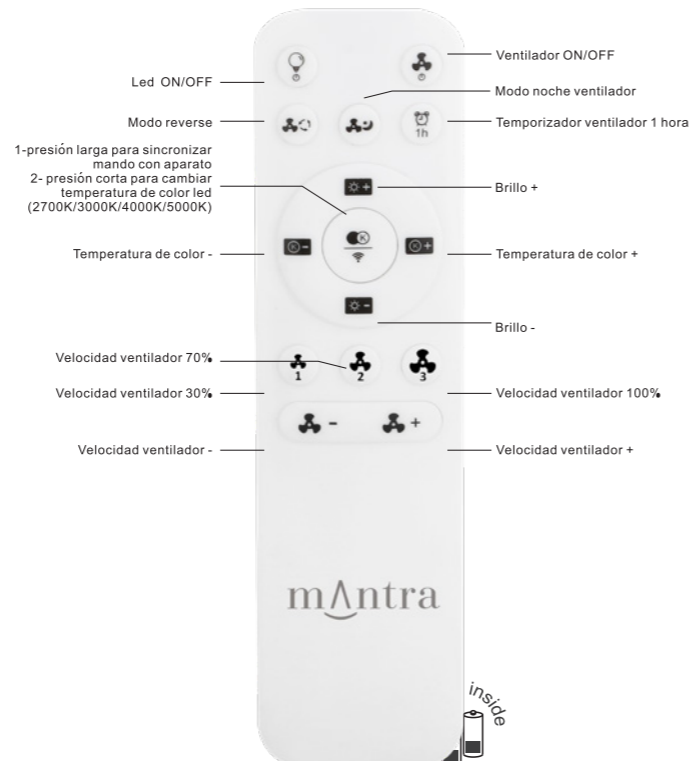

NEPAL MINI

7801 Pág 84

7802 Pág 84

7803 Pág 84

OCEAN

8235 Pág 78

8236 Pág 80

Modos de control Control Modes

1 Mando a distancia incluido Remote control included

2 Aplicación Mantra Lighting Mantra Lighting App

IR RO0136

IR RO0131

RF RO0128

RF RO0134

3 Aplicación Tuya Smart Mantra Tuya Smart

Diferentes temperaturas de color
Different colour temperatures