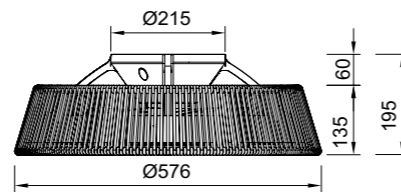

POLINESIA mini NATURAL

Ref	K	CRI	W	Lúmenes	Lúmenes 360°	Acabado Finish	Motor
8230	2700-5000K	≥ 80	55W	3800lm	6050lm	Cuerda natural Natural rope	25W

Velocidad Speeds	Sleep mode	30%	70%	100%
Potencia Power	3.5W	7.5W	17.5W	25W
RPM	300	720	1020	1160
Flujo de aire Airflow(m³/min)	16	25	40	45
Flujo de aire Airflow(m³/h)	960	1500	2400	2700
Nivel sonoro Sound level (dB(a))	32	36	46	54

R00131

WINTER

SUMMER

INSTALAR

MODO DE USO

Flujo aire concentrado