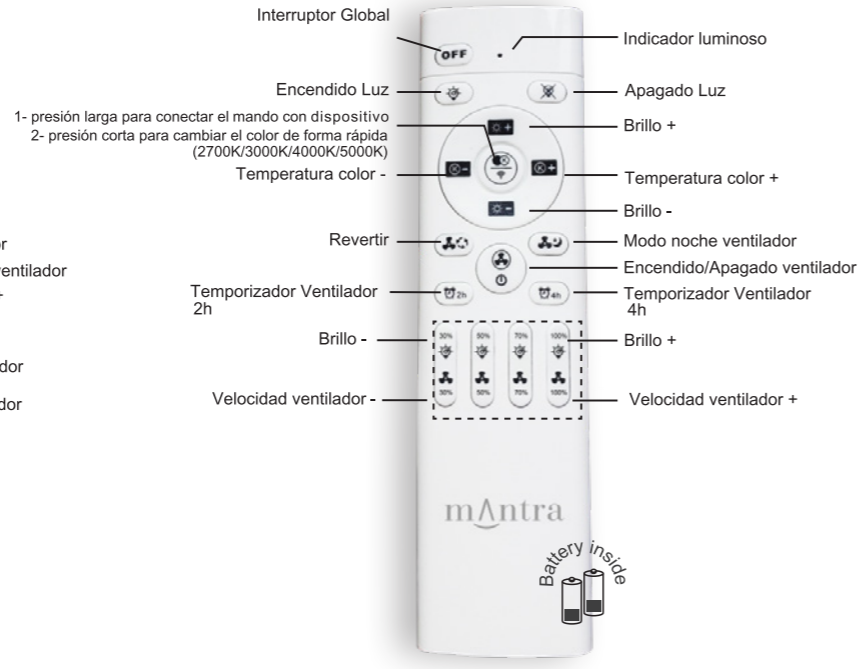

1 Mando a distancia incluido Remote control included

2 Aplicación Mantra Lighting Mantra Lighting App

IR RO0136

IR RO0131

RF RO0128

RF RO0134

3 Aplicación Tuya Smart Mantra Tuya Smart

Diferentes temperaturas de color
Different colour temperatures

Regulable en intensidad
Dimmable

Tamaño de habitación recomendado
Recommended room size

Flujo de aire amplio o concentrado
Broad or concentrated airflow

Clase de motor DC
DC motor class

- Más del 50% de ahorro energético
 - Ofrecen un amplio rango de velocidades
 - Velocidad de giro mínima muy baja
 - Más silencioso
 - Función inversa
- Over 50% energy saving
 - They offer a wide speed range
 - Very low minimum rotational speed
 - More silent
 - Reverse function