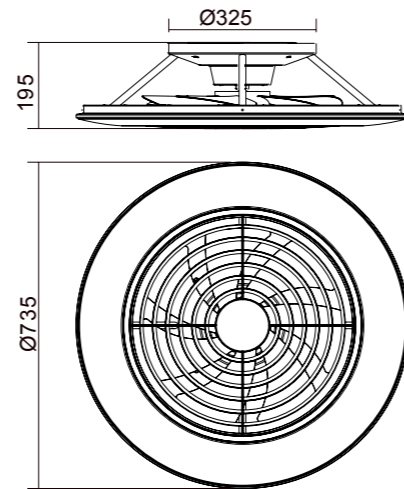

WINTER

SUMMER

R00131

INSTALAR

MODO DE USO

Flujo aire concentrado

ALISIO XL

Ref	K	CRI	W	Lúmenes	Lúmenes 360°	Acabado Finish	Motor
7490	2700-5000K	≥ 80	95W	5900lm	10450lm	Blanco White	58W
7491	2700-5000K	≥ 80	95W	5900lm	10450lm	Plata Silver	58W
7492	2700-5000K	≥ 80	95W	5900lm	10450lm	Negro Black	58W