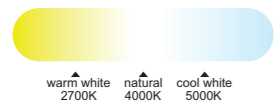

KILIMANJARO mini

2 Opciones de montaje
2 Assembling options

Ref	K	CRI	W	Lúmenes	Lúmenes 360°	Acabado Finish	Motor
8226	2700-5000K	≥ 80	55W	3800lm	6050lm	Blanco-Ratán White-Rattan	25W

Velocidad Speeds	Sleep mode	30%	70%	100%
Potencia Power	3.5W	7.5W	17.5W	25W
RPM	300	720	1020	1160
Flujo de aire Airflow(m³/min)	16	25	40	45
Flujo de aire Airflow(m³/h)	960	1500	2400	2700
Nivel sonoro Sound level (dB(α))	32	36	46	54

2 Opciones de montaje
2 Assembling options

R00131

WINTER

SUMMER

INSTALAR

MODO DE USO

Flujo aire concentrado