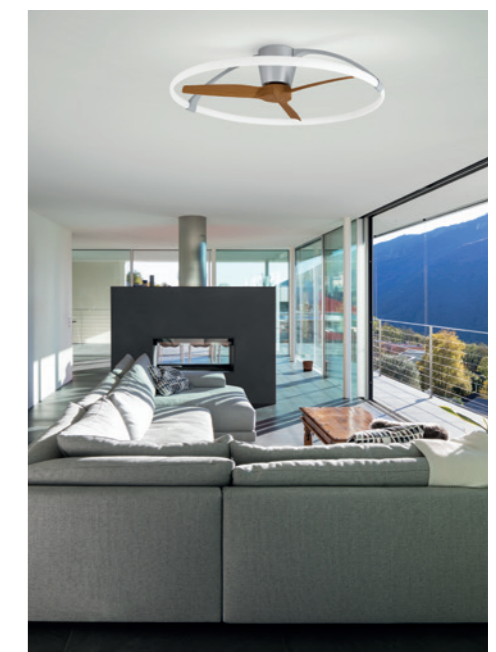

INSTALAR

MODO DE USO