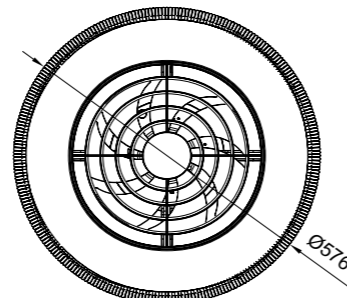

POLINESIA mini NÁUTICA

Cuerda sintética
Synthetic rope

Ref	K	CRI	W	Lúmenes	Lúmenes 360°	Acabado Finish	Motor
8228	2700-5000K	≥ 80	55W	3800lm	6050lm	Textileno Textileno	25W

Velocidad Speeds	Sleep mode	30%	70%	100%
Potencia Power	3.5W	7.5W	17.5W	25W
RPM	300	720	1020	1160
Flujo de aire Airflow(m³/min)	16	25	40	45
Flujo de aire Airflow(m³/h)	960	1500	2400	2700
Nivel sonoro Sound level (dB(a))	32	36	46	54

R00131

WINTER

SUMMER

INSTALAR

MODO DE USO

Flujo aire concentrado

IP44