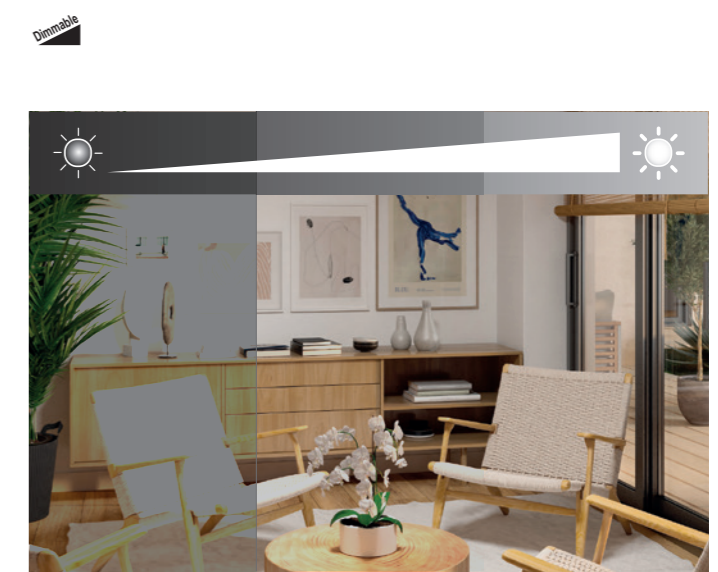

Regulable en intensidad
Dimmable