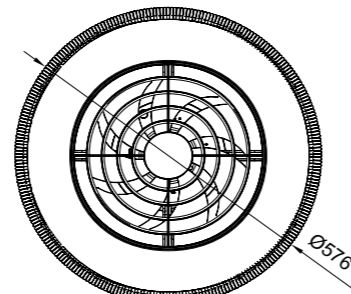

POLINESIA mini NATURAL

Ref	K	CRI	W	Lúmenes	Lúmenes 360°	Acabado Finish	Motor
8230	2700-5000K	≥ 80	55W	3800lm	6050lm	Cuerda natural Natural rope	25W

Velocidad Speeds	Sleep mode	30%	70%	100%
Potencia Power	3.5W	7.5W	17.5W	25W
RPM	300	720	1020	1160
Flujo de aire Airflow(m³/min)	16	25	40	45
Flujo de aire Airflow(m³/h)	960	1500	2400	2700
Nivel sonoro Sound level (dB(a))	32	36	46	54

R00131

WINTER

SUMMER

INSTALAR

MODO DE USO

Flujo aire concentrado