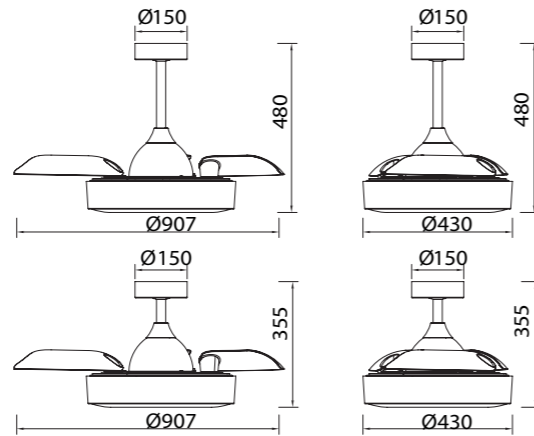

Ref	K	CRI	W	Lúmenes	Lúmenes 360°	Acabado Finish	Motor
8219	2700-5000K	≥ 80	45W	2500lm	5000lm	Blanco White	25W

Velocidad Speeds	Sleep mode	1	2	3
Potencia Power	7W	10W	20W	25W
RPM	162	180	240	260
Flujo de aire Airflow(m³/min)	60	75	105	112
Flujo de aire Airflow(m³/h)	3600	4500	6300	6700
Nivel sonoro Sound level (dB(c))	33	36	42	45