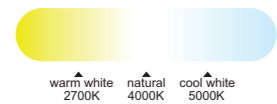

10.000

HIMALAYA

by Santiago Sevillano Studio

Ref	K	CRI	W	Lúmenes	Lúmenes 360°	Acabado Finish	Motor
7120	2700-5000K	≥ 80	70W	4900lm	7700lm	Blanco White	35W
7121	2700-5000K	≥ 80	70W	4900lm	7700lm	Negro Black	35W
7122	2700-5000K	≥ 80	70W	4900lm	7700lm	Plata Silver	35W
7128	2700-5000K	≥ 80	70W	4900lm	7700lm	Madera Wood	35W