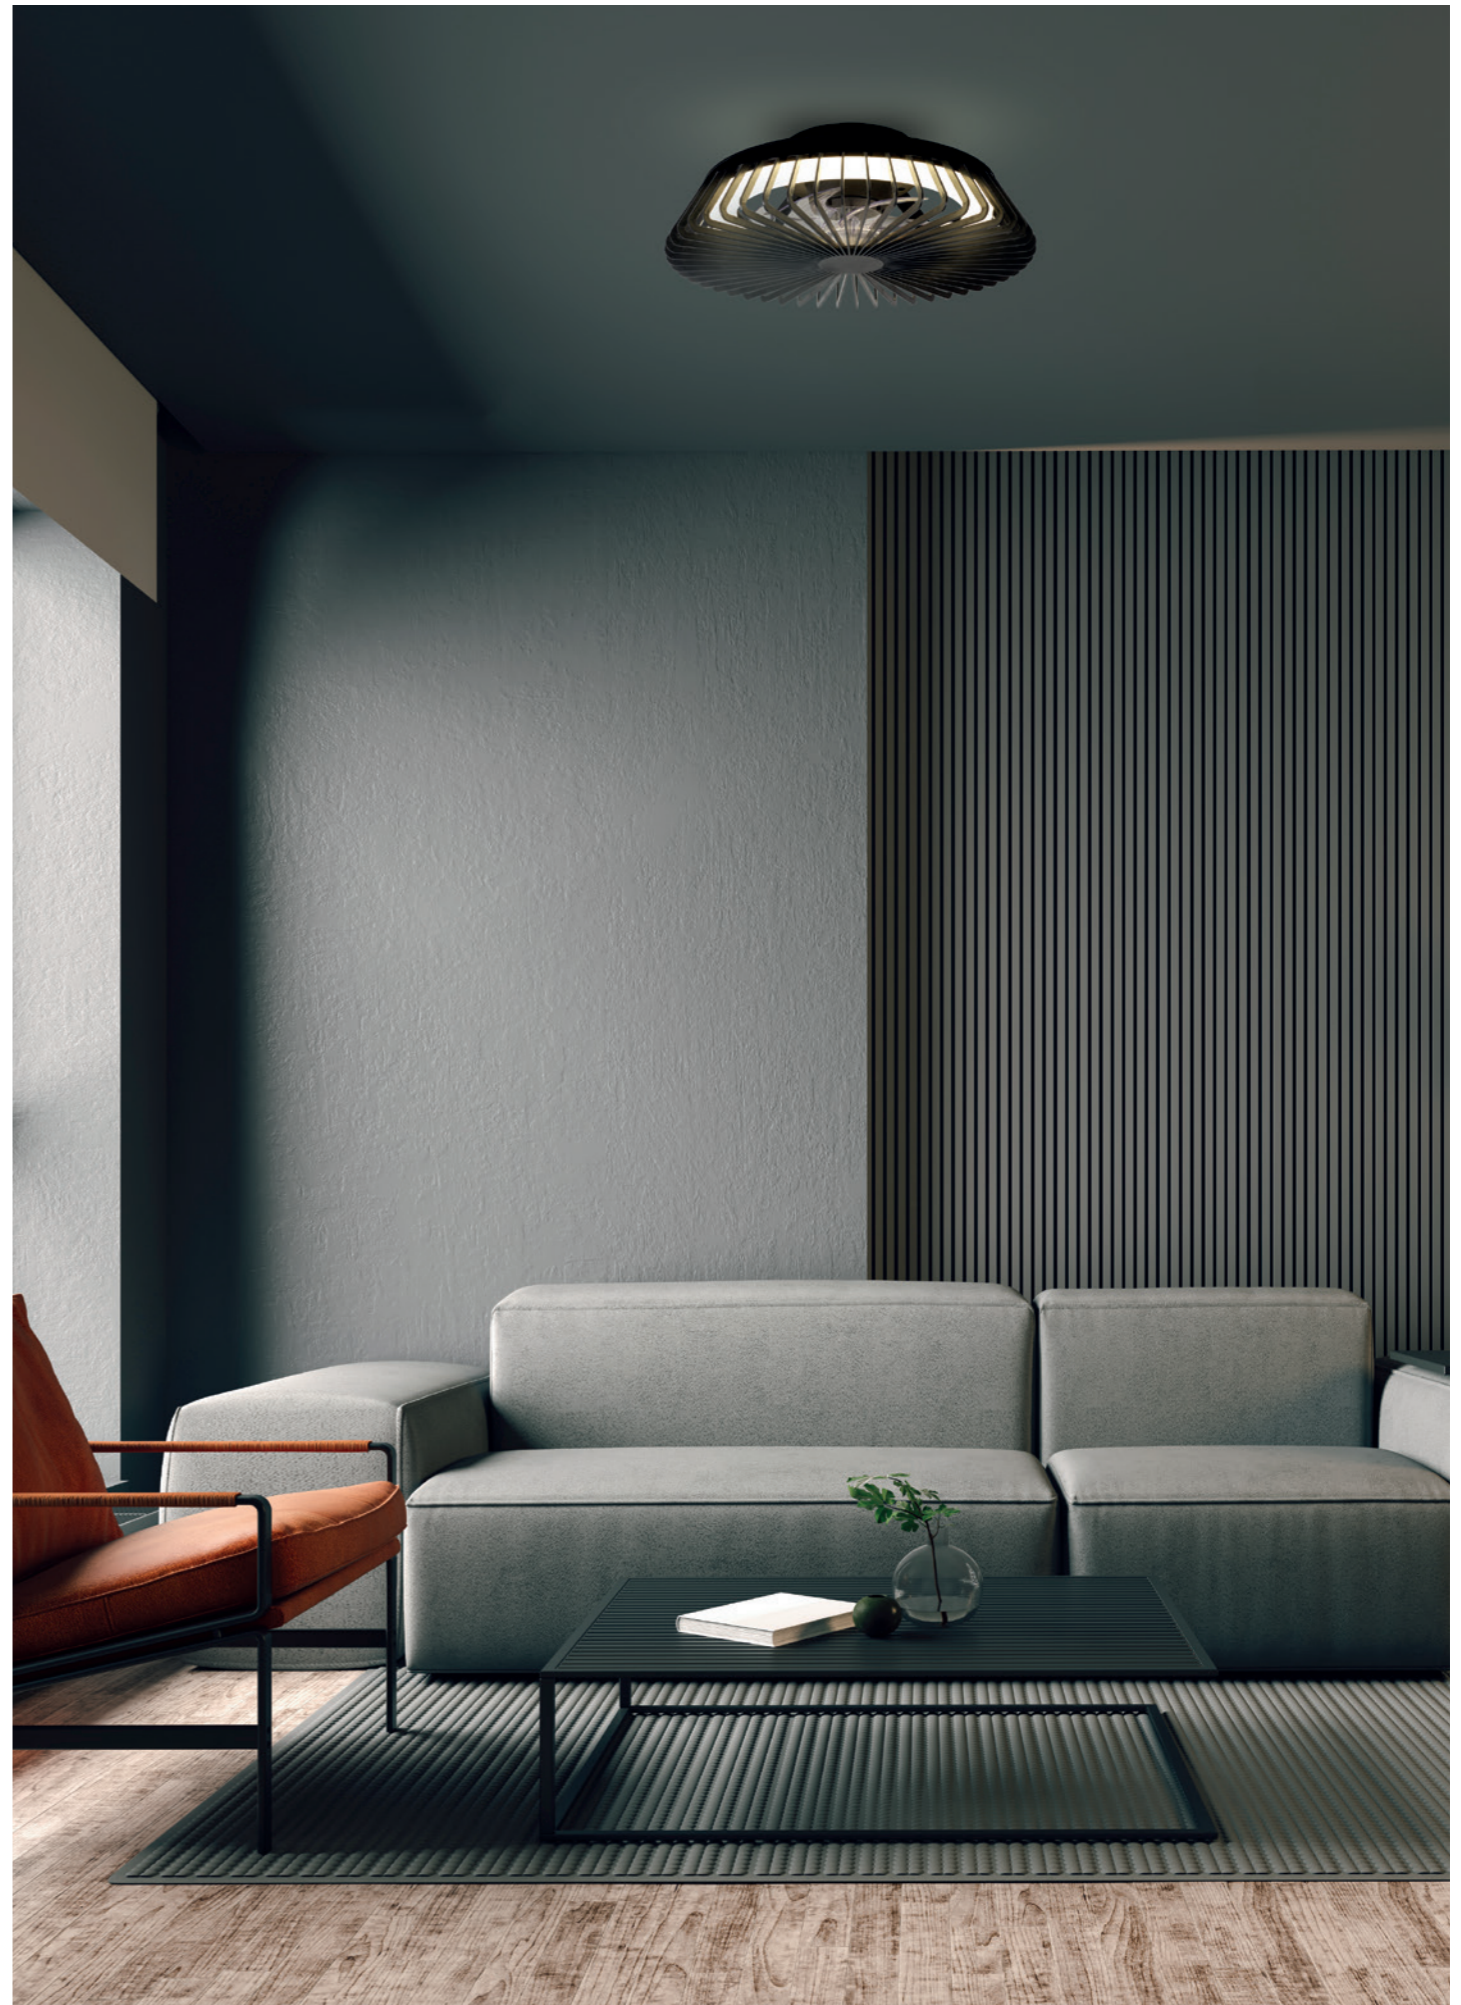

WINTER

SUMMER

R00131

INSTALAR

MODO DE USO

Flujo aire concentrado

ALISIO

Ref	K	CRI	W	Lúmenes	Lúmenes 360°	Acabado Finish	Motor
6705	2700-5000K	≥ 80	70W	4900lm	7700lm	Blanco White	35W
6706	2700-5000K	≥ 80	70W	4900lm	7700lm	Plata Silver	35W
6707	2700-5000K	≥ 80	70W	4900lm	7700lm	Cuero Antique brass	35W
7800	2700-5000K	≥ 80	70W	4900lm	7700lm	Negro Black	35W