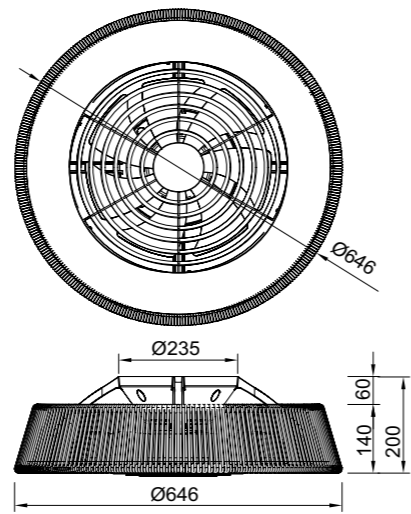

Cuerda sintética
Synthetic rope

Ref	K	CRI	W	Lúmenes	Lúmenes 360°	Acabado Finish	Motor
8227	2700-5000K	≥ 80	70W	4200lm	7700lm	Textileno Textileno	35W

Velocidad Speeds	Sleep mode	30%	70%	100%
Potencia Power	5W	11W	28W	35W
RPM	300	650	880	950
Flujo de aire Airflow(m³/min)	20	30	60	76
Flujo de aire Airflow(m³/h)	1200	1800	3600	4560
Nivel sonoro Sound level (dB(a))	32	36	46	54