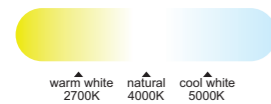

WINTER

SUMMER

R00131

INSTALAR

MODO DE USO

Flujo aire concentrado

ALISIO XL

Ref	K	CRI	W	Lúmenes	Lúmenes 360°	Acabado Finish	Motor
7490	2700-5000K	≥ 80	95W	5900lm	10450lm	Blanco White	58W
7491	2700-5000K	≥ 80	95W	5900lm	10450lm	Plata Silver	58W
7492	2700-5000K	≥ 80	95W	5900lm	10450lm	Negro Black	58W