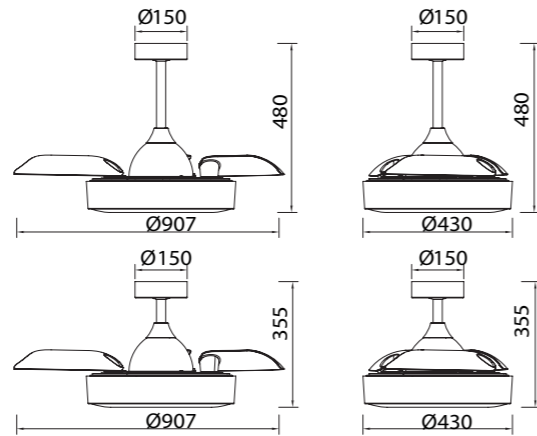

R00131

INSTALAR

MODO DE USO

Flujo aire amplio

PsB 25W =0,5W motor DC

COIN mini

Ref	K	CRI	W	Lúmenes	Lúmenes 360°	Acabado Finish	Motor
8221	2700-5000K	≥ 80	45W	2500lm	5000lm	Negro Black	25W

Velocidad Speeds	Sleep mode	1	2	3
Potencia Power	7W	10W	20W	25W
RPM	162	180	240	260
Flujo de aire Airflow(m³/min)	60	75	105	112
Flujo de aire Airflow(m³/h)	3600	4500	6300	6700
Nivel sonoro Sound level (dB(c))	33	36	42	45