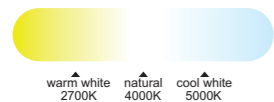

R00131

INSTALAR

MODO DE USO

Flujo aire amplio

PsB 25W =0,5W motor DC

COIN mini

Ref	K	CRI	W	Lúmenes	Lúmenes 360°	Acabado Finish	Motor
8221	2700-5000K	≥ 80	45W	2500lm	5000lm	Negro Black	25W

Velocidad Speeds	Sleep mode	1	2	3
Potencia Power	7W	10W	20W	25W
RPM	162	180	240	260
Flujo de aire Airflow(m³/min)	60	75	105	112
Flujo de aire Airflow(m³/h)	3600	4500	6300	6700
Nivel sonoro Sound level (dB(c))	33	36	42	45