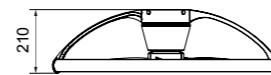

NEPAL mini

by José Ignacio Ballester

Ref	K	CRI	W	Lúmenes	Lúmenes 360°	Acabado Finish	Motor
7801	2700-5000K	≥ 80	55W	5200lm	7200lm	Blanco White	30W
7802	2700-5000K	≥ 80	55W	5200lm	7200lm	Negro Black	30W
7803	2700-5000K	≥ 80	55W	5200lm	7200lm	Blanco haya White beech	30W

WINTER

SUMMER

R00134

INSTALAR

PROMOCIÓN