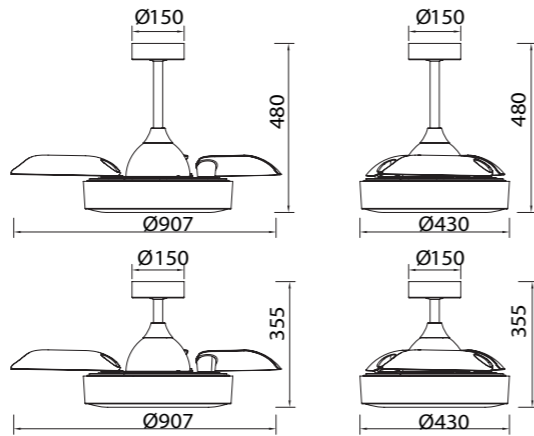

R00131

INSTALAR

MODO DE USO

Flujo aire amplio

COIN mini

Ref	K	CRI	W	Lúmenes	Lúmenes 360°	Acabado Finish	Motor
8220	2700-5000K	≥ 80	45W	2500lm	5000lm	Madera/Blanco Wood/White	25W

Velocidad Speeds	Sleep mode	1	2	3
Potencia Power	7W	10W	20W	25W
RPM	162	180	240	260
Flujo de aire Airflow(m³/min)	60	75	105	112
Flujo de aire Airflow(m³/h)	3600	4500	6300	6700
Nivel sonoro Sound level (dB(c))	33	36	42	45