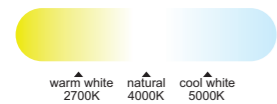

POLINESIA NÁUTICA

Cuerda sintética
Synthetic rope

Ref	K	CRI	W	Lúmenes	Lúmenes 360°	Acabado Finish	Motor
8227	2700-5000K	≥ 80	70W	4200lm	7700lm	Textileno Textileno	35W

Velocidad Speeds	Sleep mode	30%	70%	100%
Potencia Power	5W	11W	28W	35W
RPM	300	650	880	950
Flujo de aire Airflow(m³/min)	20	30	60	76
Flujo de aire Airflow(m³/h)	1200	1800	3600	4560
Nivel sonoro Sound level (dB(a))	32	36	46	54

WINTER

SUMMER

R00131

INSTALAR

MODO DE USO

Flujo aire concentrado