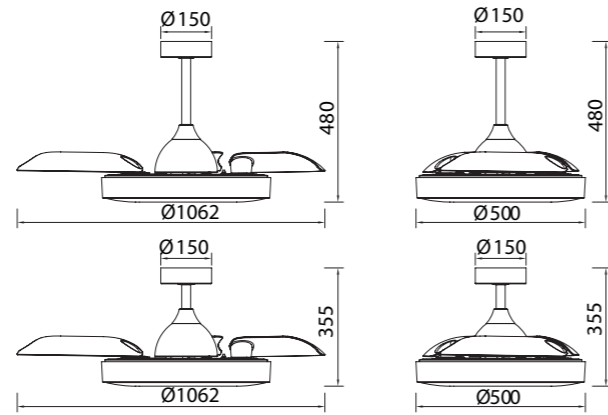

R00131

Dos tijas
Corta y larga

INSTALAR

MODO DE USO

Flujo aire amplio

Ref	K	CRI	W	Lúmenes	Lúmenes 360°	Acabado Finish	Motor
8216	2700-5000K	≥ 80	60W	3300lm	6600lm	Blanco White	30W

Velocidad Speeds	Sleep mode	1	2	3
Potencia Power	10W	12,5W	24W	30W
RPM	157	170	188	235
Flujo de aire Airflow(m³/min)	70	80	110	125
Flujo de aire Airflow(m³/h)	4200	4800	6600	7500
Nivel sonoro Sound level (dB(ca))	33	36	42	45