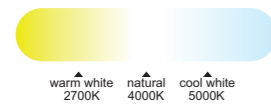

TURBO

Ref	K	CRI	W	Lúmenes	Lúmenes 360°	Acabado Finish	Motor
8232	2700-5000K	≥ 80	55W	4100lm	5700lm	Negro Black	30W

Velocidad Speeds	Sleep mode	30%	70%	100%
Potencia Power	5W	11W	20W	30W
RPM	300	650	880	940
Flujo de aire Airflow(m³/min)	20	30	60	102
Flujo de aire Airflow(m³/h)	1200	1800	3600	4560
Nivel sonoro Sound level (dB(a))	32	36	46	54

WINTER

SUMMER

R00131

INSTALAR

MODO DE USO

Flujo aire concentrado