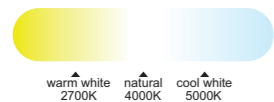

Flujo aire concentrado

INSTALAR

MODO DE USO

PROMOCIÓN

TÍBET mini

by José Ignacio Ballester

Ref	K	CRI	W	Lúmenes	Lúmenes 360°	Acabado Finish	Motor
7804	2700-5000K	≥ 80	70W	3900lm	7700lm	Blanco White	33W
7805	2700-5000K	≥ 80	70W	3900lm	7700lm	Negro Black	33W
7806	2700-5000K	≥ 80	70W	3900lm	7700lm	Madera/Blanco Wood/White	33W