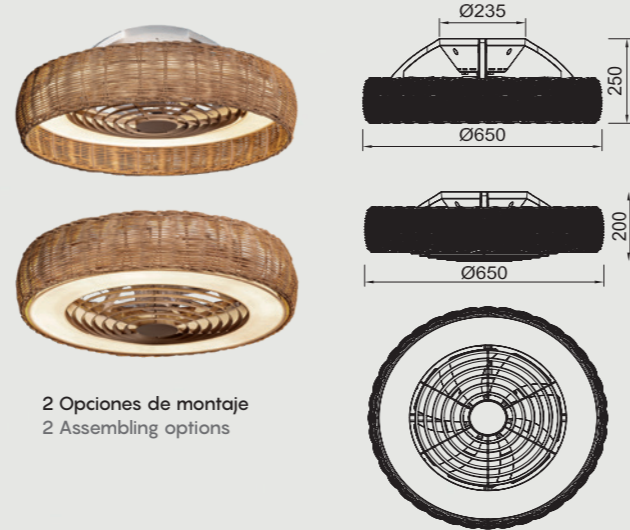

Ref	K	CRI	W	Lúmenes	Lúmenes 360°	Acabado Finish	Motor
7811	2700-5000K	≥ 80	70W	4200lm	7700lm	Blanco-Ratán White-Rattan	35W