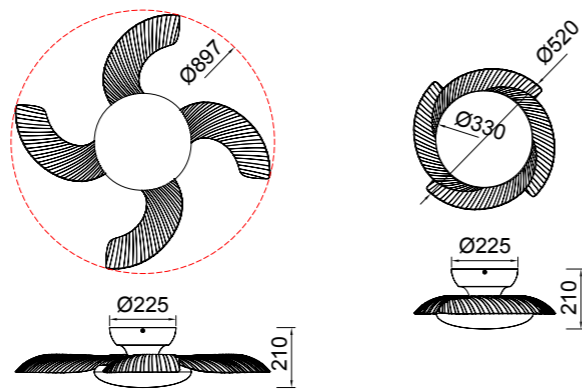

Ref	K	CRI	W	Lúmenes	Lúmenes 360°	Acabado Finish	Motor
8233	2700-5000K	≥ 80	45W	3500lm	5000lm	Blanco White	25W
8234	2700-5000K	≥ 80	45W	3500lm	5000lm	Madera/Blanco Wood/White	25W

Velocidad Speeds	Sleep mode	1	2	3
Potencia Power	7W	10W	20W	25W
RPM	200	240	300	340
Flujo de aire Airflow(m³/min)	54	65	81	92
Flujo de aire Airflow(m³/h)	3240	3900	4860	5520
Nivel sonoro Sound level (dB(c))	33	36	42	45