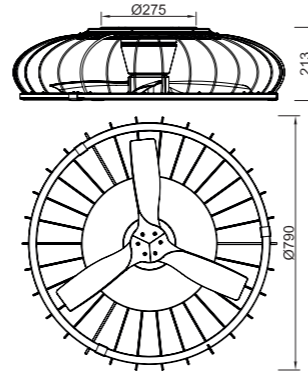

WINTER

SUMMER

R00134

INSTALAR

PROMOCIÓN

NATURE

Ref	K	CRI	W	Lúmenes	Lúmenes 360°	Acabado Finish	Motor
7807	2700-5000K	≥ 80	75W	5000lm	9750lm	Blanco White	30W
7808	2700-5000K	≥ 80	75W	5000lm	9750lm	Negro-Haya Black-Beech	30W
7809	2700-5000K	≥ 80	75W	5000lm	9750lm	Blanco-Haya White-Beech	30W