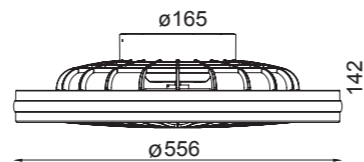

Velocidad Speeds	1	2	3
Potencia Power	6.3W	13.5W	26W
RPM	550	750	900
Flujo de aire Airflow(m³/min)	28	50	65
Flujo de aire Airflow(m³/h)	1680	3000	3900
Nivel sonoro Sound level (dB(a))	44	52	56

Flujo aire concentrado