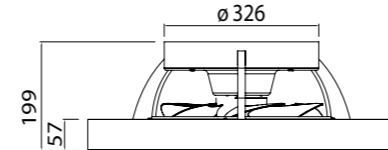

Flujo aire concentrado

INSTALAR

MODO DE USO

PROMOCIÓN

TÍBET mini

by José Ignacio Ballester

Ref	K	CRI	W	Lúmenes	Lúmenes 360°	Acabado Finish	Motor
7804	2700-5000K	≥ 80	70W	3900lm	7700lm	Blanco White	33W
7805	2700-5000K	≥ 80	70W	3900lm	7700lm	Negro Black	33W
7806	2700-5000K	≥ 80	70W	3900lm	7700lm	Madera/Blanco Wood/White	33W