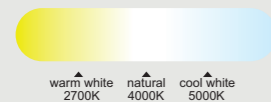

Ref	K	CRI	W	Lúmenes	Lúmenes 360°	Acabado Finish	Motor
7811	2700-5000K	≥ 80	70W	4200lm	7700lm	Blanco-Ratán White-Rattan	35W

WINTER