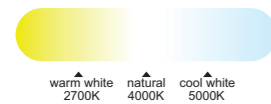

Ref	K	CRI	W	Lúmenes	Lúmenes 360°	Acabado Finish	Motor
8196	2700-5000K	≥ 80	70W	4500lm	7700lm	Blanco White	30W
8197	2700-5000K	≥ 80	70W	4500lm	7700lm	Negro Black	30W
8198	2700-5000K	≥ 80	70W	4500lm	7700lm	Madera Wood	30W

WINTER