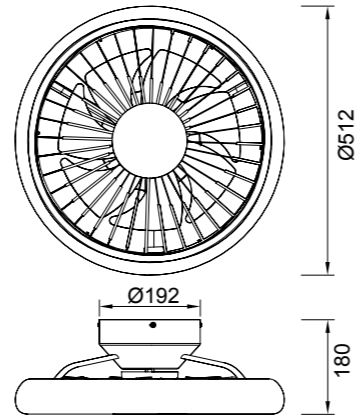

TURBO

Ref	K	CRI	W	Lúmenes	Lúmenes 360°	Acabado Finish	Motor
8231	2700-5000K	≥ 80	55W	4100lm	5700lm	Blanco White	30W

Velocidad Speeds	Sleep mode	30%	70%	100%
Potencia Power	5W	11W	20W	30W
RPM	300	650	880	940
Flujo de aire Airflow(m³/min)	20	30	60	102
Flujo de aire Airflow(m³/h)	1200	1800	3600	4560
Nivel sonoro Sound level (dB(a))	32	36	46	54

Flujo aire concentrado