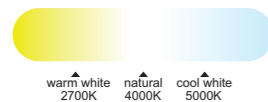

Flujo aire concentrado

INSTALAR

PROMOCIÓN

Ref	K	CRI	W	Lúmenes	Lúmenes 360°	Acabado Finish	Motor
7842	2700-5000K	≥ 80	70W	4750lm	7700lm	Blanco White	35W

WINTER

SUMMER

R00131

INSTALAR