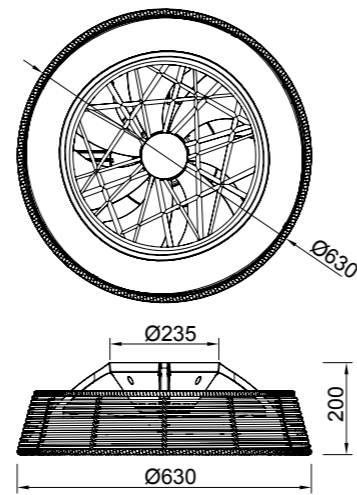

WINTER

SUMMER

R00131

MODO DE USO

Flujo aire amplio

Ref	K	CRI	W	Lúmenes	Lúmenes 360°	Acabado Finish	Motor
7810	2700-5000K	≥ 80	70W	4200lm	7700lm	Blanco-Ratán White-Rattan	35W

Velocidad Speeds	Sleep mode	30%	70%	100%
Potencia Power	5W	11W	28W	35W
RPM	300	650	880	950
Flujo de aire Airflow(m³/min)	20	30	60	76
Flujo de aire Airflow(m³/h)	1200	1800	3600	4560
Nivel sonoro Sound level (dB(a))	32	36	46	54