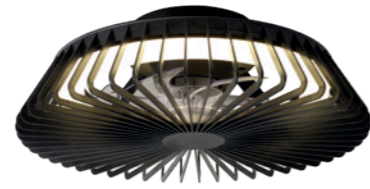

HIMALAYA mini