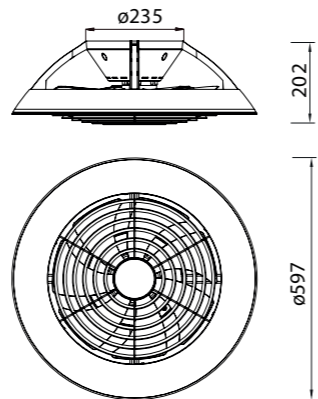

Flujo aire concentrado

INSTALAR

PROMOCIÓN

Ref	K	CRI	W	Lúmenes	Lúmenes 360°	Acabado Finish	Motor
7842	2700-5000K	≥ 80	70W	4750lm	7700lm	Blanco White	35W

WINTER

SUMMER

R00131

INSTALAR