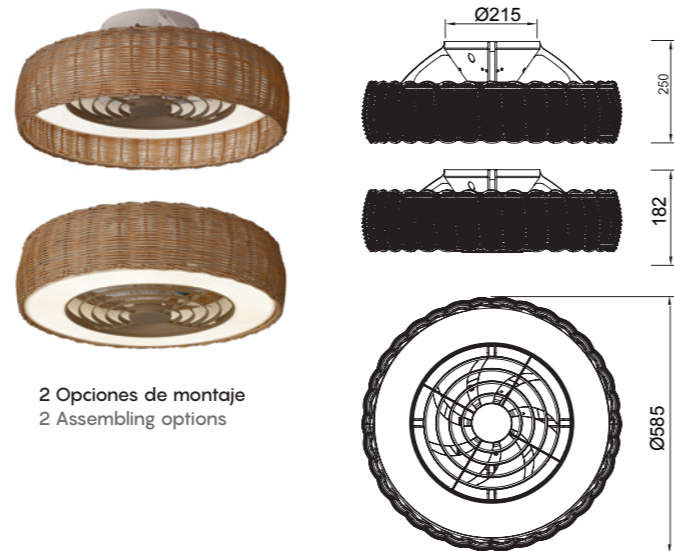

Ref	K	CRI	W	Lúmenes	Lúmenes 360°	Acabado Finish	Motor
8226	2700-5000K	≥ 80	55W	3800lm	6050lm	Blanco-Ratán White-Rattan	25W

Velocidad Speeds	Sleep mode	30%	70%	100%
Potencia Power	3.5W	7.5W	17.5W	25W
RPM	300	720	1020	1160
Flujo de aire Airflow(m³/min)	16	25	40	45
Flujo de aire Airflow(m³/h)	960	1500	2400	2700
Nivel sonoro Sound level (dB(α))	32	36	46	54

2 Opciones de montaje
2 Assembling options

R00131

WINTER

SUMMER

INSTALAR

MODO DE USO

Flujo aire concentrado