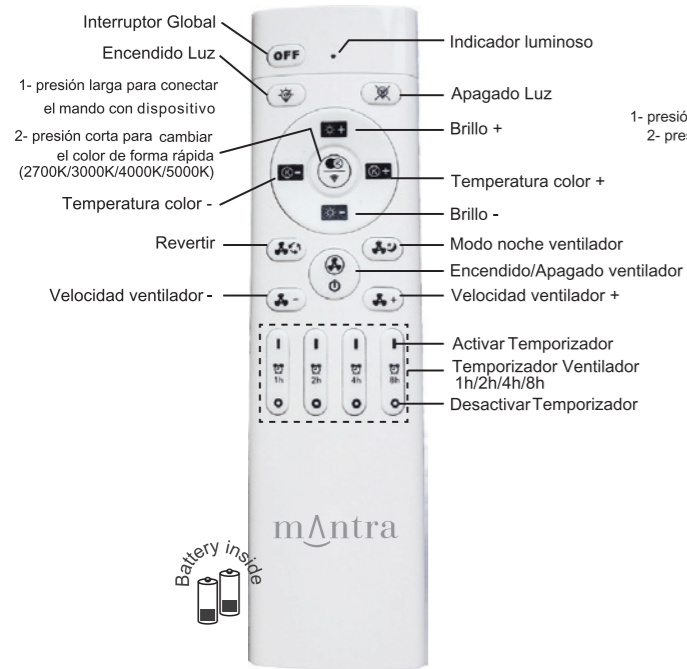

1 Mando a distancia incluido Remote control included

2 Aplicación Mantra Lighting Mantra Lighting App

IR RO0136

IR RO0131

RF RO0128

RF RO0134

3 Aplicación Tuya Smart Mantra Tuya Smart

Diferentes temperaturas de color
Different colour temperatures

Regulable en intensidad
Dimmable

Tamaño de habitación recomendado
Recommended room size

Flujo de aire amplio o concentrado
Broad or concentrated airflow

Clase de motor DC
DC motor class

- Más del 50% de ahorro energético
 - Ofrecen un amplio rango de velocidades
 - Velocidad de giro mínima muy baja
 - Más silencioso
 - Función inversa
- Over 50% energy saving
 - They offer a wide speed range
 - Very low minimum rotational speed
 - More silent
 - Reverse function