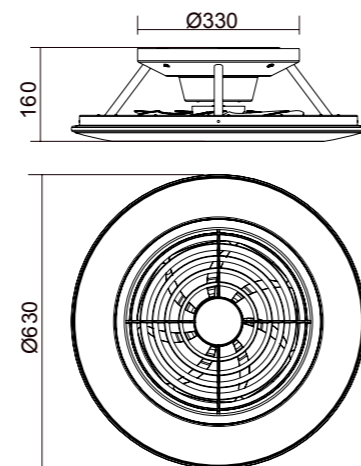

WINTER

SUMMER

R00131

INSTALAR

MODO DE USO

Flujo aire concentrado

ALISIO

Ref	K	CRI	W	Lúmenes	Lúmenes 360°	Acabado Finish	Motor
6705	2700-5000K	≥ 80	70W	4900lm	7700lm	Blanco White	35W
6706	2700-5000K	≥ 80	70W	4900lm	7700lm	Plata Silver	35W
6707	2700-5000K	≥ 80	70W	4900lm	7700lm	Cuero Antique brass	35W
7800	2700-5000K	≥ 80	70W	4900lm	7700lm	Negro Black	35W