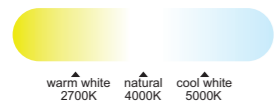

R00131

Dos tijas
Corta y larga

INSTALAR

MODO DE USO

Flujo aire amplio

Ref	K	CRI	W	Lúmenes	Lúmenes 360°	Acabado Finish	Motor
8216	2700-5000K	≥ 80	60W	3300lm	6600lm	Blanco White	30W

Velocidad Speeds	Sleep mode	1	2	3
Potencia Power	10W	12,5W	24W	30W
RPM	157	170	188	235
Flujo de aire Airflow(m³/min)	70	80	110	125
Flujo de aire Airflow(m³/h)	4200	4800	6600	7500
Nivel sonoro Sound level (dB(ca))	33	36	42	45