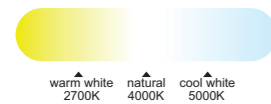

R00131

Dos tijas Corta y larga

INSTALAR

MODO DE USO

Flujo aire amplio

Ref	K	CRI	W	Lúmenes	Lúmenes 360°	Acabado Finish	Motor
8218	2700-5000K	≥ 80	60W	3300lm	6600lm	Negro Black	30W

Velocidad Speeds	Sleep mode	1	2	3
Potencia Power	10W	12,5W	24W	30W
RPM	157	170	188	235
Flujo de aire Airflow(m³/min)	70	80	110	125
Flujo de aire Airflow(m³/h)	4200	4800	6600	7500
Nivel sonoro Sound level (dB(c))	33	36	42	45