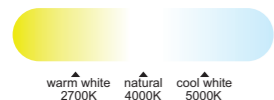

Ref	K	CRI	W	Lúmenes	Lúmenes 360°	Acabado Finish	Motor
8235	2700-5000K	≥ 80	60W	4200lm	6600lm	Blanco madera White wood	35W

Velocidad Speeds	Sleep mode	30%	70%	100%
Potencia Power	5W	9W	23W	35W
RPM	100	130	280	380
Flujo de aire Airflow(m³/min)	25	32	75	104
Flujo de aire Airflow(m³/h)	1500	1920	4500	6240
Nivel sonoro Sound level (dB(a))	30	33	42	49

WINTER

SUMMER

R00137

INSTALAR

MODO DE USO

PsB 35W
=0,5W motor DC