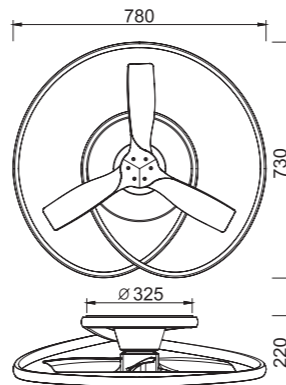

WINTER

SUMMER

R00137

INSTALAR

MODO DE USO

PsB 35W
 =0,5W motor DC

Ref	K	CRI	W	Lúmenes	Lúmenes 360°	Acabado Finish	Motor
8236	2700-5000K	≥ 80	60W	4200lm	6600lm	Negro madera Black wood	35W

Velocidad Speeds	Sleep mode	30%	70%	100%
Potencia Power	5W	9W	23W	35W
RPM	100	130	280	380
Flujo de aire Airflow(m³/min)	25	32	75	104
Flujo de aire Airflow(m³/h)	1500	1920	4500	6240
Nivel sonoro Sound level (dB(a))	30	33	42	49