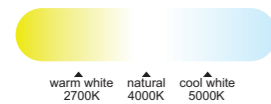

Ref	K	CRI	W	Lúmenes	Lúmenes 360°	Acabado Finish	Motor
8233	2700-5000K	≥ 80	45W	3500lm	5000lm	Blanco White	25W
8234	2700-5000K	≥ 80	45W	3500lm	5000lm	Madera/Blanco Wood/White	25W

Velocidad Speeds	Sleep mode	1	2	3
Potencia Power	7W	10W	20W	25W
RPM	200	240	300	340
Flujo de aire Airflow(m³/min)	54	65	81	92
Flujo de aire Airflow(m³/h)	3240	3900	4860	5520
Nivel sonoro Sound level (dB(c))	33	36	42	45

WINTER