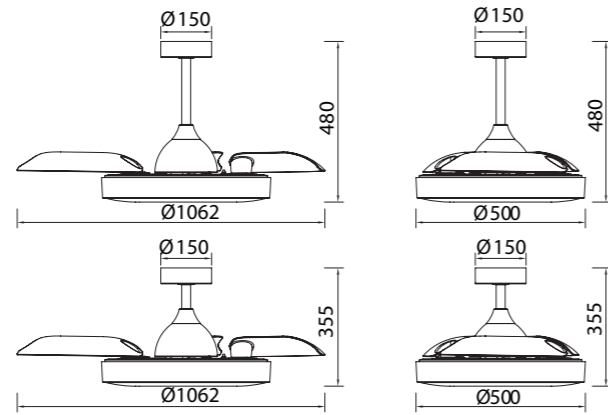

R00131

Dos tijas Corta y larga

INSTALAR

MODO DE USO

Flujo aire amplio

Ref	K	CRI	W	Lúmenes	Lúmenes 360°	Acabado Finish	Motor
8218	2700-5000K	≥ 80	60W	3300lm	6600lm	Negro Black	30W

Velocidad Speeds	Sleep mode	1	2	3
Potencia Power	10W	12,5W	24W	30W
RPM	157	170	188	235
Flujo de aire Airflow(m³/min)	70	80	110	125
Flujo de aire Airflow(m³/h)	4200	4800	6600	7500
Nivel sonoro Sound level (dB(c))	33	36	42	45