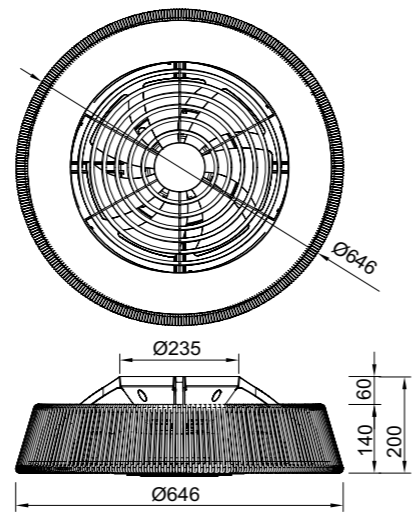

POLINESIA NATURAL

Ref	K	CRI	W	Lúmenes	Lúmenes 360°	Acabado Finish	Motor
8229	2700-5000K	≥ 80	70W	4200lm	7700lm	Cuerda natural Natural rope	35W

Velocidad Speeds	Sleep mode	30%	70%	100%
Potencia Power	5W	11W	28W	35W
RPM	300	650	880	950
Flujo de aire Airflow(m³/min)	20	30	60	76
Flujo de aire Airflow(m³/h)	1200	1800	3600	4560
Nivel sonoro Sound level (dB(a))	32	36	46	54

R00131

WINTER

SUMMER

INSTALAR

MODO DE USO

Flujo aire concentrado

PsB 35W
=0,5W motor DC