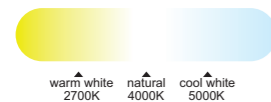

Ref	K	CRI	W	Lúmenes	Lúmenes 360°	Acabado Finish	Motor
8219	2700-5000K	≥ 80	45W	2500lm	5000lm	Blanco White	25W

Velocidad Speeds	Sleep mode	1	2	3
Potencia Power	7W	10W	20W	25W
RPM	162	180	240	260
Flujo de aire Airflow(m³/min)	60	75	105	112
Flujo de aire Airflow(m³/h)	3600	4500	6300	6700
Nivel sonoro Sound level (dB(c))	33	36	42	45

R00131