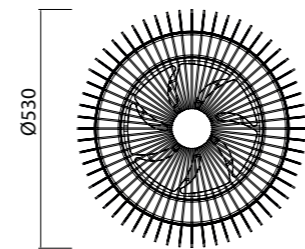

HIMALAYA mini

Ref	K	CRI	W	Lúmenes	Lúmenes 360°	Acabado Finish	Motor
8196	2700-5000K	≥ 80	70W	4500lm	7700lm	Blanco White	30W
8197	2700-5000K	≥ 80	70W	4500lm	7700lm	Negro Black	30W
8198	2700-5000K	≥ 80	70W	4500lm	7700lm	Madera Wood	30W

WINTER

SUMMER

R00131

INSTALAR

MODO DE USO

Flujo aire concentrado