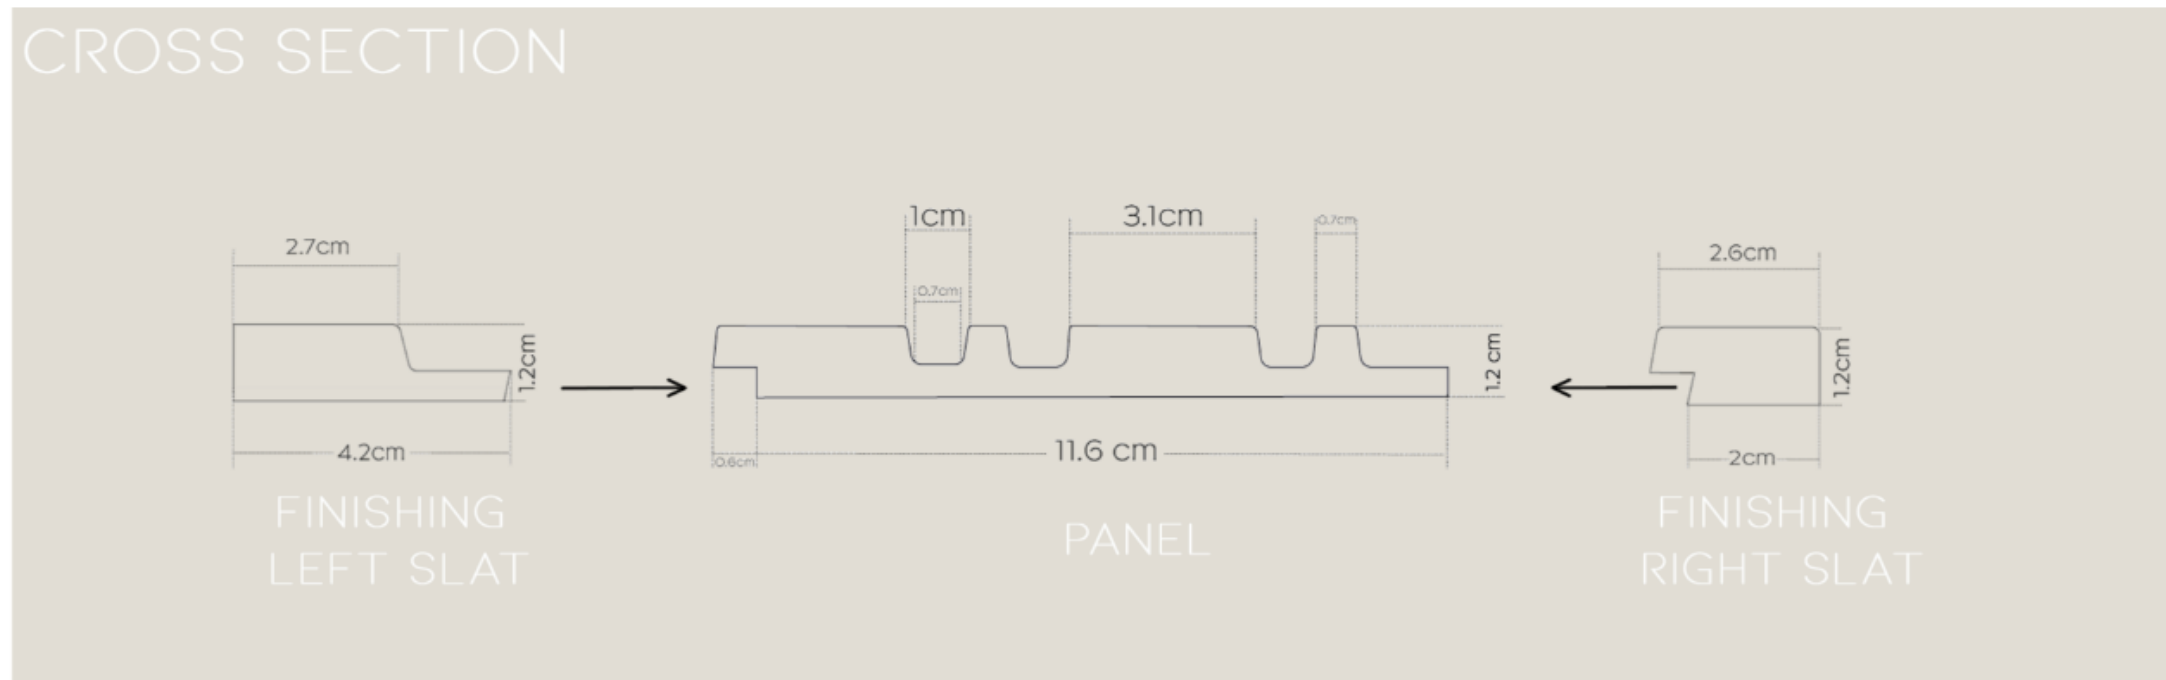

Tehnički podaci:

Width ↔	Length ↓	Depth ↗	Material 📦	Width ↔	Length ↓	Depth ↗	Material 📦	Width ↔	Length ↓	Depth ↗	Material 📦
4.2 cm	270 cm	1.2 cm	Polystyrene (PS)	12.2 cm	270 cm	1.2 cm	Polystyrene (PS)	2.6 cm	270 cm	1.2 cm	Polystyrene (PS)