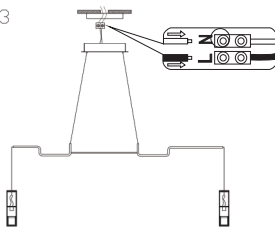

Instruction

MAYTONI
DECORATIVE LIGHTING

MOD035PL-12B

· \varnothing 836 mm ·

· 630-2130 mm ·

1

2

3